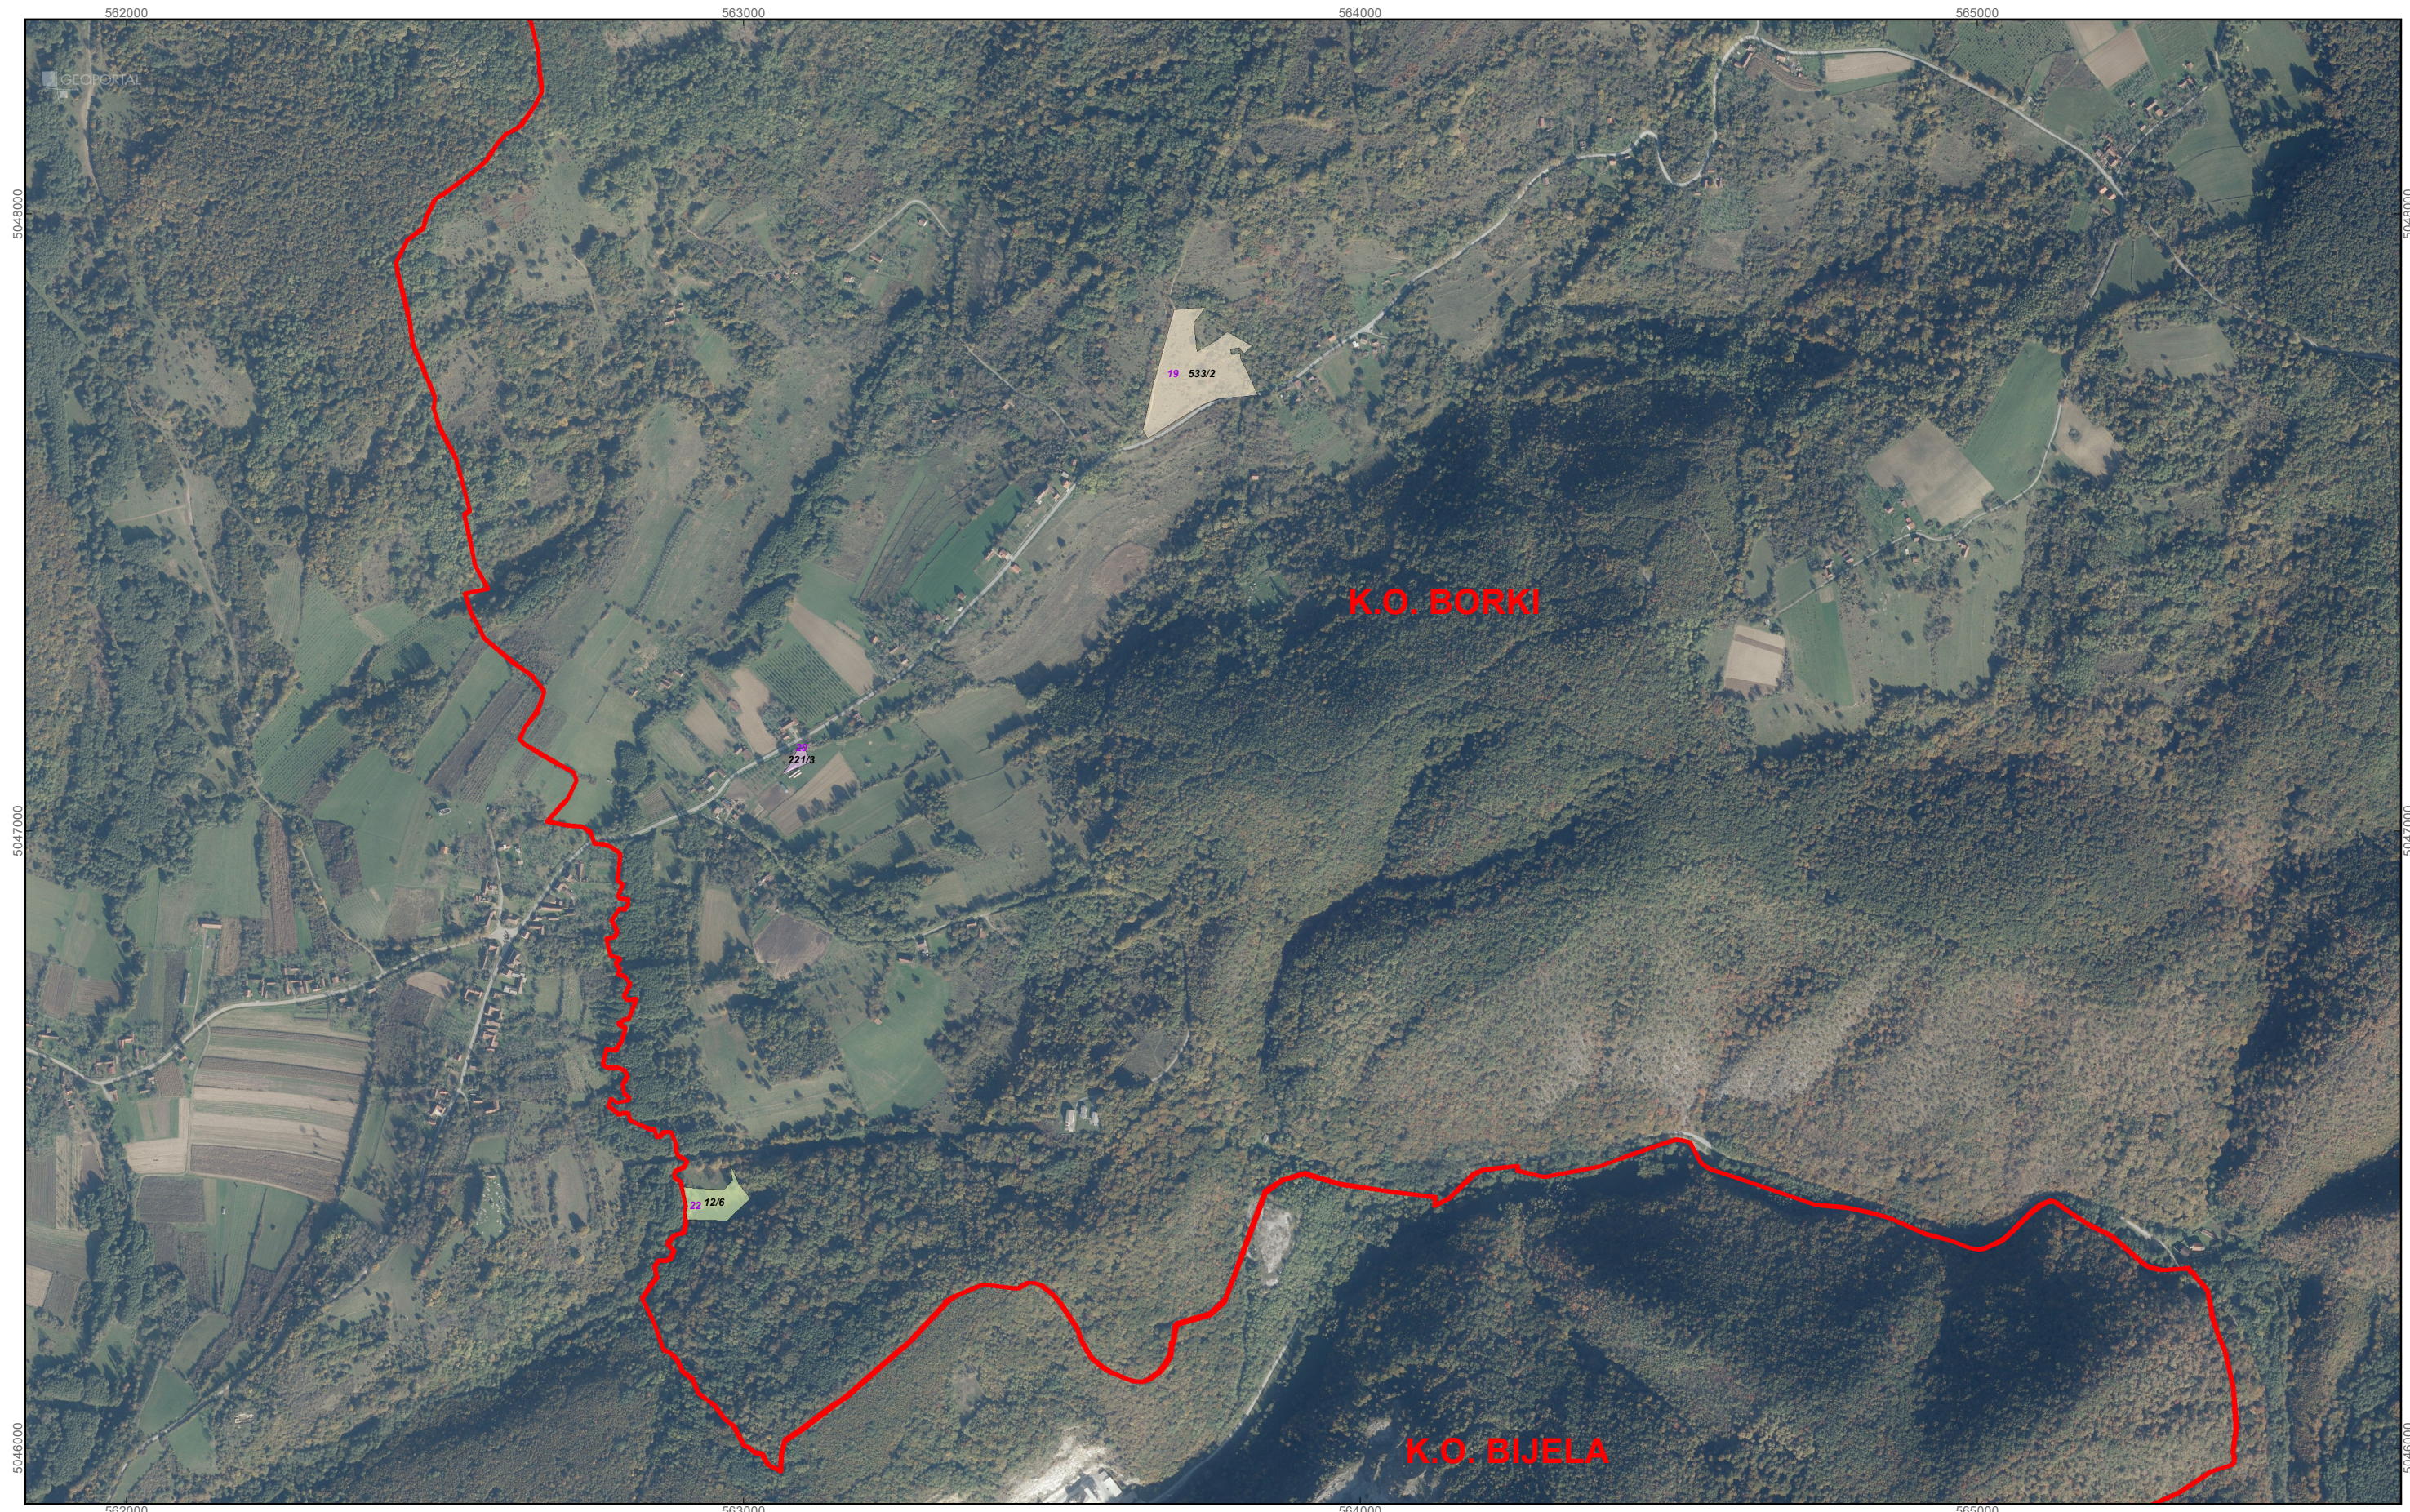

PTC 1 - PTC 21 ZAKUP NA 25 GODINA

PTC 22 - ZAKUP NA 5 GODINA

 granice katastarskih općina

M 1:10.000

OPĆINA SIRAČ PK-1

kopija katastarskog plana

PTC 1 - PTC 21 ZAKUP NA 25 GODINA

PTC 22 - ZAKUP NA 5 GODINA

 granice katastarskih općina

M 1:10.000

OPĆINA SIRAČ

PK-2

kopija katastarskog plana

PTC 1 - PTC 21 ZAKUP NA 25 GODINA

PTC 22 - ZAKUP NA 5 GODINA

 granice katastarskih općina

M 1:10.000

OPĆINA SIRAČ PK-3

kopija katastarskog plana

PTC 1 - PTC 21 ZAKUP NA 25 GODINA

PTC 22 - ZAKUP NA 5 GODINA

 granice katastarskih općina

M 1:10.000

OPĆINA SIRAČ

PK-4

kopija katastarskog plana

PTC 1 - PTC 21 ZAKUP NA 25 GODINA

PTC 22 - ZAKUP NA 5 GODINA

 granice katastarskih općina

M 1:10.000

OPĆINA SIRAČ

PK-5