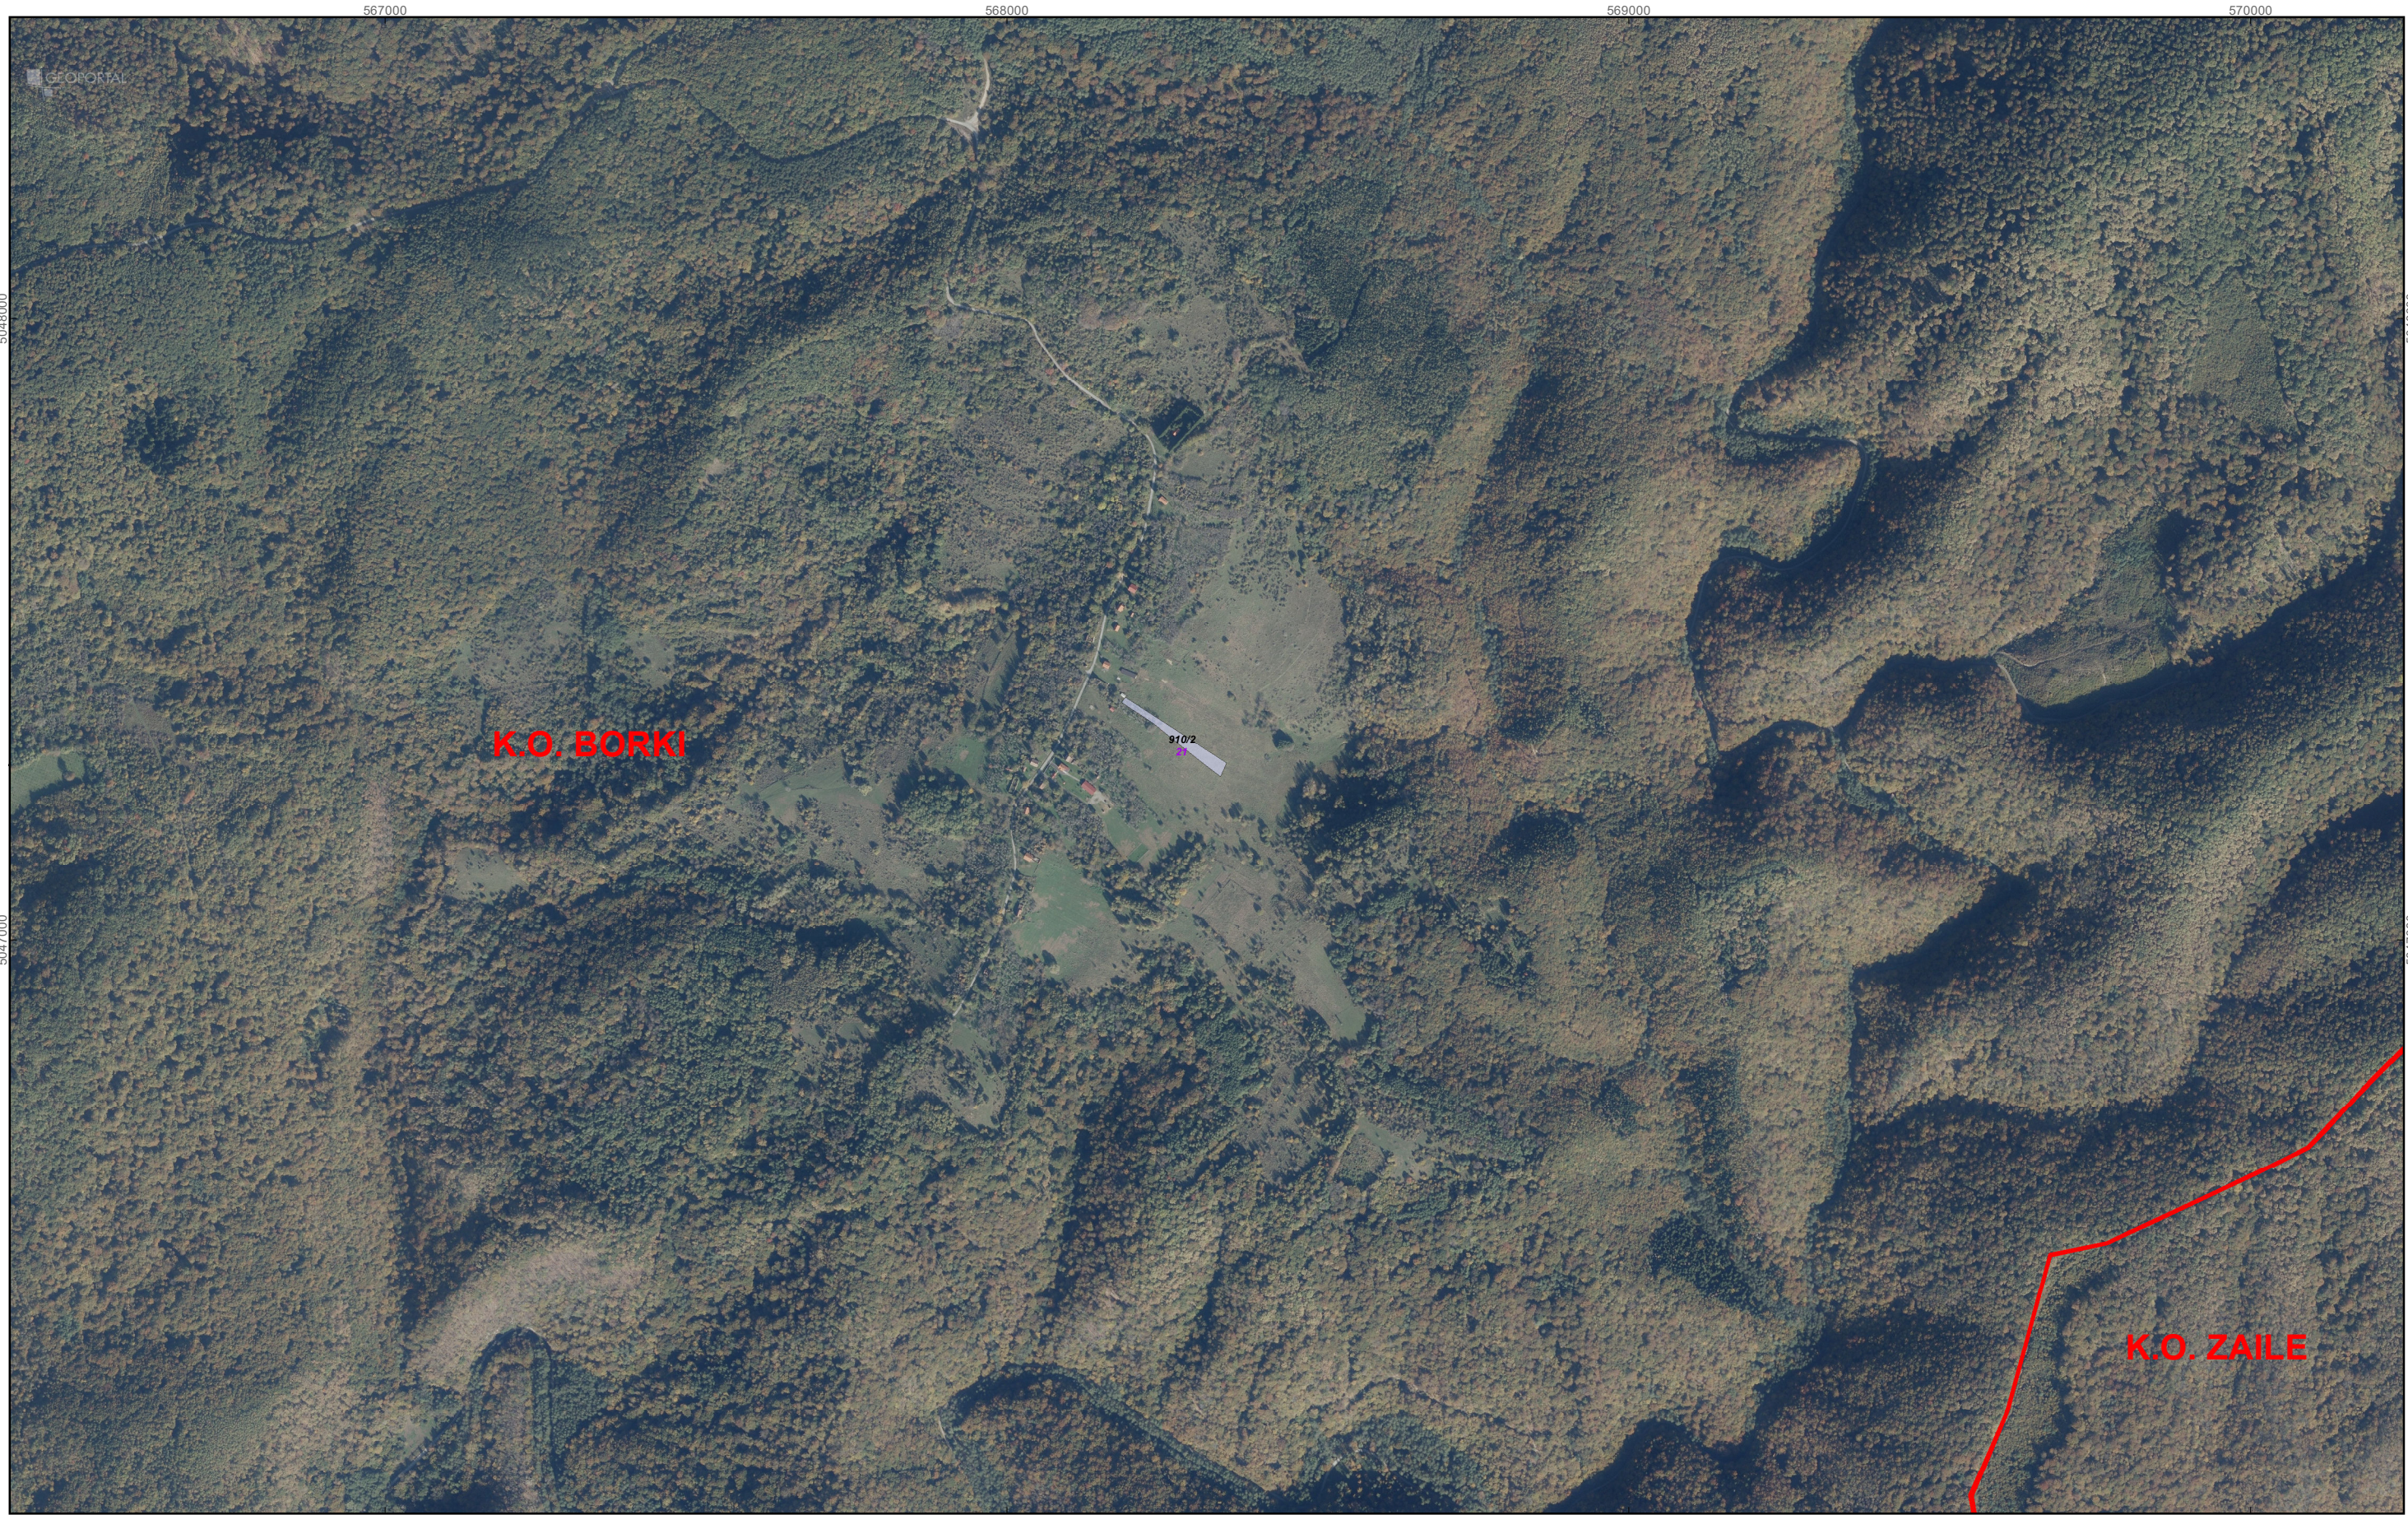

PTC 1 - PTC 21 ZAKUP NA 25 GODINA

PTC 22 - ZAKUP NA 5 GODINA

 granice katastarskih općina

M 1:10.000

OPĆINA SIRAČ PK-1

kopija katastarskog plana

PTC 1 - PTC 21 ZAKUP NA 25 GODINA

PTC 22 - ZAKUP NA 5 GODINA

 granice katastarskih općina

M 1:10.000

OPĆINA SIRAČ

PK-2

kopija katastarskog plana

PTC 1 - PTC 21 ZAKUP NA 25 GODINA

PTC 22 - ZAKUP NA 5 GODINA

 granice katastarskih općina

M 1:10.000

OPĆINA SIRAČ PK-3

kopija katastarskog plana

PTC 1 - PTC 21 ZAKUP NA 25 GODINA

PTC 22 - ZAKUP NA 5 GODINA

 granice katastarskih općina

M 1:10.000

OPĆINA SIRAČ

PK-4

kopija katastarskog plana

PTC 1 - PTC 21 ZAKUP NA 25 GODINA

PTC 22 - ZAKUP NA 5 GODINA

 granice katastarskih općina

M 1:10.000

OPĆINA SIRAČ

PK-5