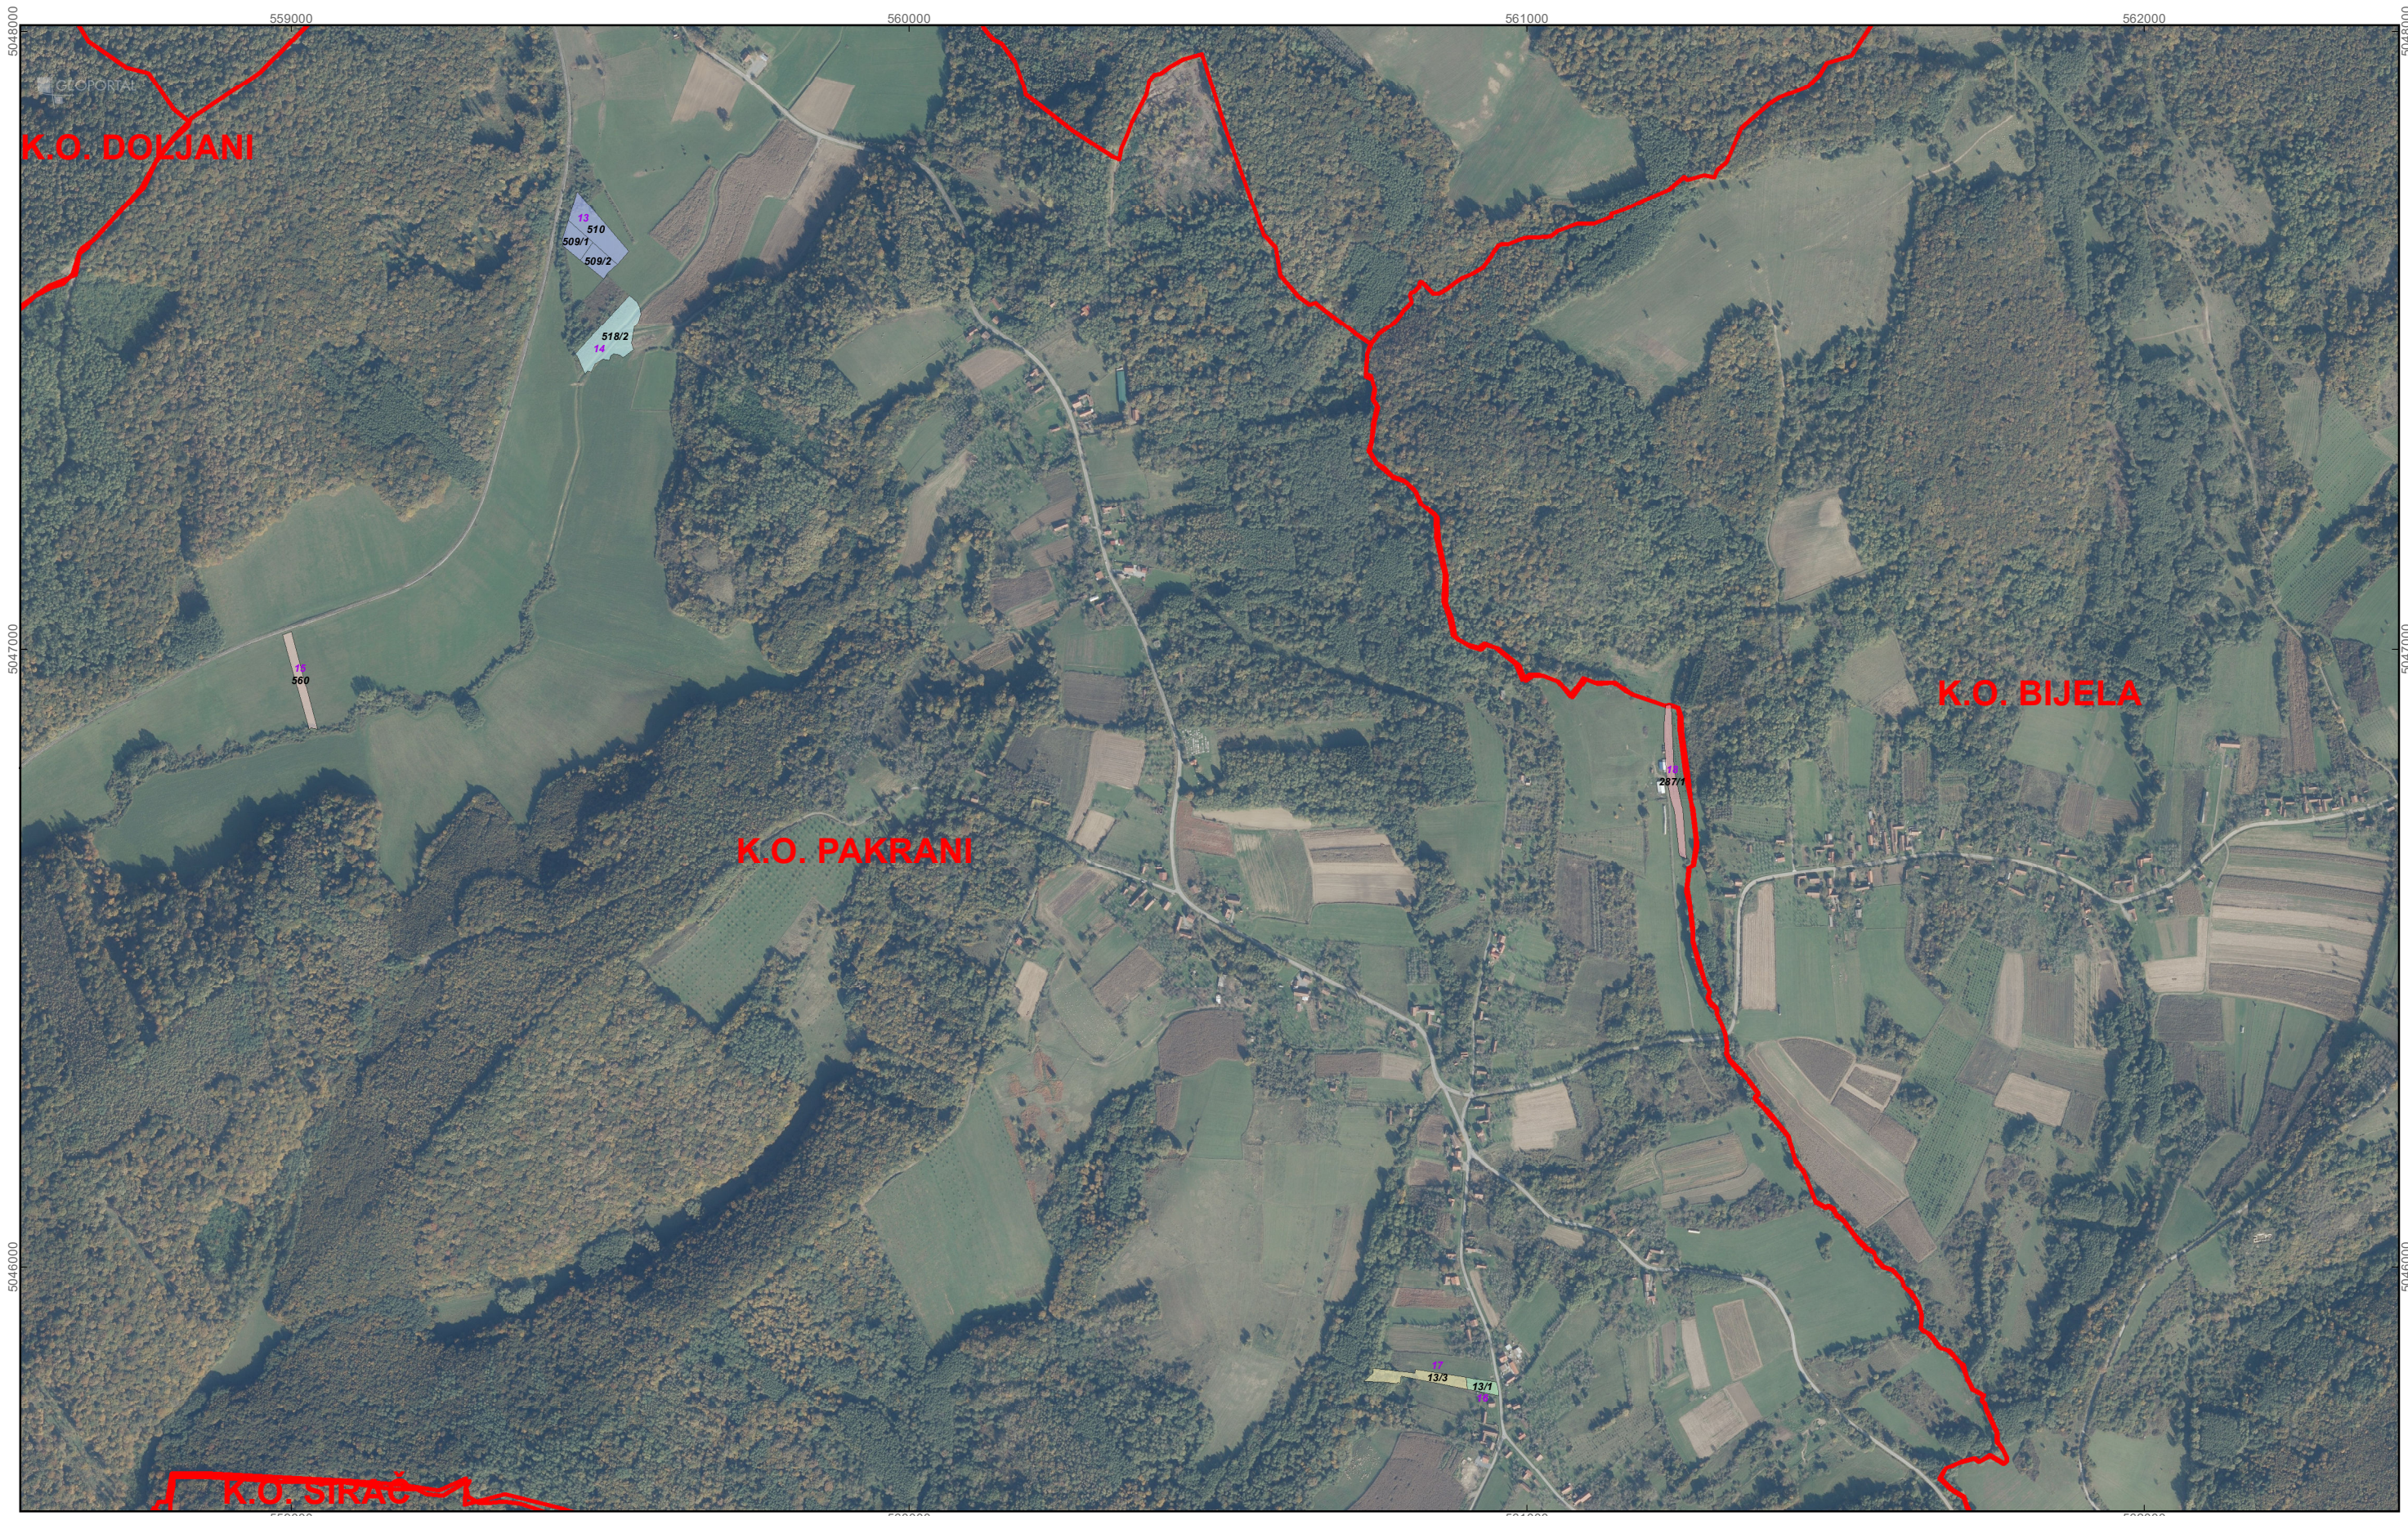

PTC 1 - PTC 21 ZAKUP NA 25 GODINA

PTC 22 - ZAKUP NA 5 GODINA

 granice katastarskih općina

M 1:10.000

OPĆINA SIRAČ PK-1

kopija katastarskog plana

PTC 1 - PTC 21 ZAKUP NA 25 GODINA

PTC 22 - ZAKUP NA 5 GODINA

 granice katastarskih općina

M 1:10.000

OPĆINA SIRAČ

PK-2

kopija katastarskog plana

PTC 1 - PTC 21 ZAKUP NA 25 GODINA

PTC 22 - ZAKUP NA 5 GODINA

 granice katastarskih općina

M 1:10.000

OPĆINA SIRAČ PK-3

kopija katastarskog plana

PTC 1 - PTC 21 ZAKUP NA 25 GODINA

PTC 22 - ZAKUP NA 5 GODINA

 granice katastarskih općina

M 1:10.000

OPĆINA SIRAČ

PK-4

kopija katastarskog plana

PTC 1 - PTC 21 ZAKUP NA 25 GODINA

PTC 22 - ZAKUP NA 5 GODINA

 granice katastarskih općina

M 1:10.000

OPĆINA SIRAČ

PK-5