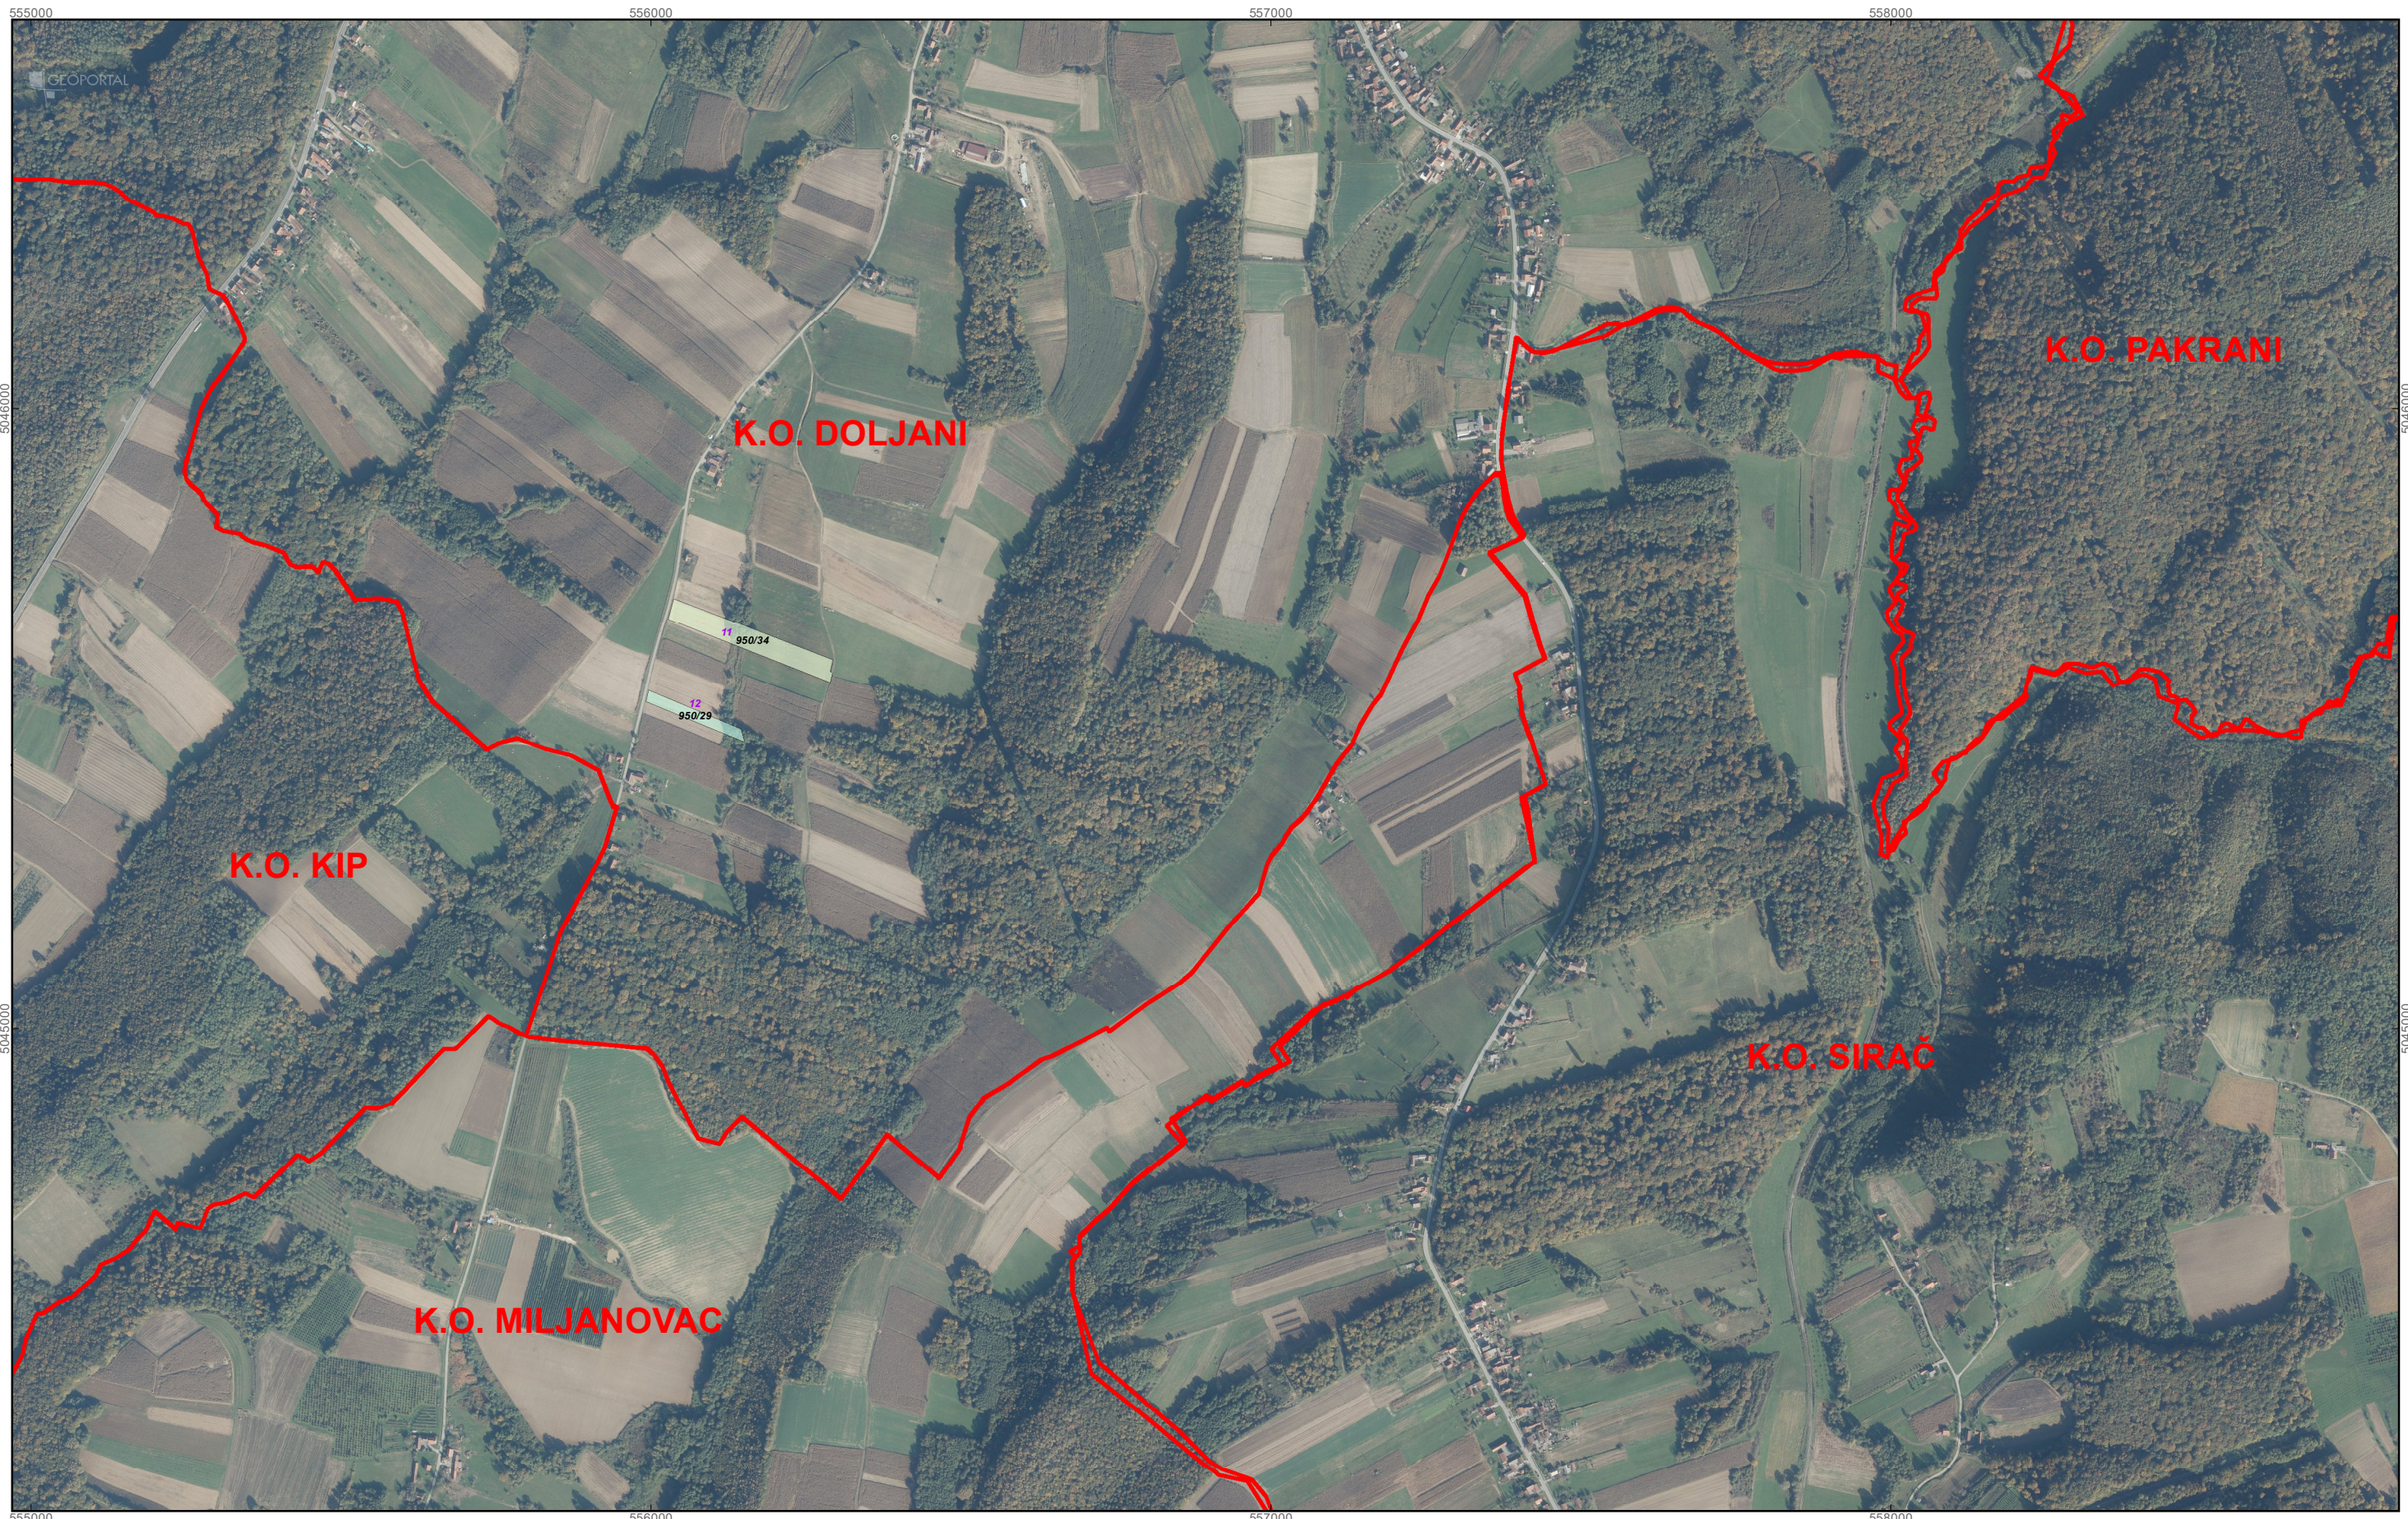

PTC 1 - PTC 21 ZAKUP NA 25 GODINA

PTC 22 - ZAKUP NA 5 GODINA

 granice katastarskih općina

M 1:10.000

OPĆINA SIRAČ PK-1

kopija katastarskog plana

PTC 1 - PTC 21 ZAKUP NA 25 GODINA

PTC 22 - ZAKUP NA 5 GODINA

 granice katastarskih općina

M 1:10.000

OPĆINA SIRAČ

PK-2

kopija katastarskog plana

PTC 1 - PTC 21 ZAKUP NA 25 GODINA

PTC 22 - ZAKUP NA 5 GODINA

 granice katastarskih općina

M 1:10.000

OPĆINA SIRAČ PK-3

kopija katastarskog plana

PTC 1 - PTC 21 ZAKUP NA 25 GODINA

PTC 22 - ZAKUP NA 5 GODINA

 granice katastarskih općina

M 1:10.000

OPĆINA SIRAČ

PK-4

kopija katastarskog plana

PTC 1 - PTC 21 ZAKUP NA 25 GODINA

PTC 22 - ZAKUP NA 5 GODINA

 granice katastarskih općina

M 1:10.000

OPĆINA SIRAČ

PK-5