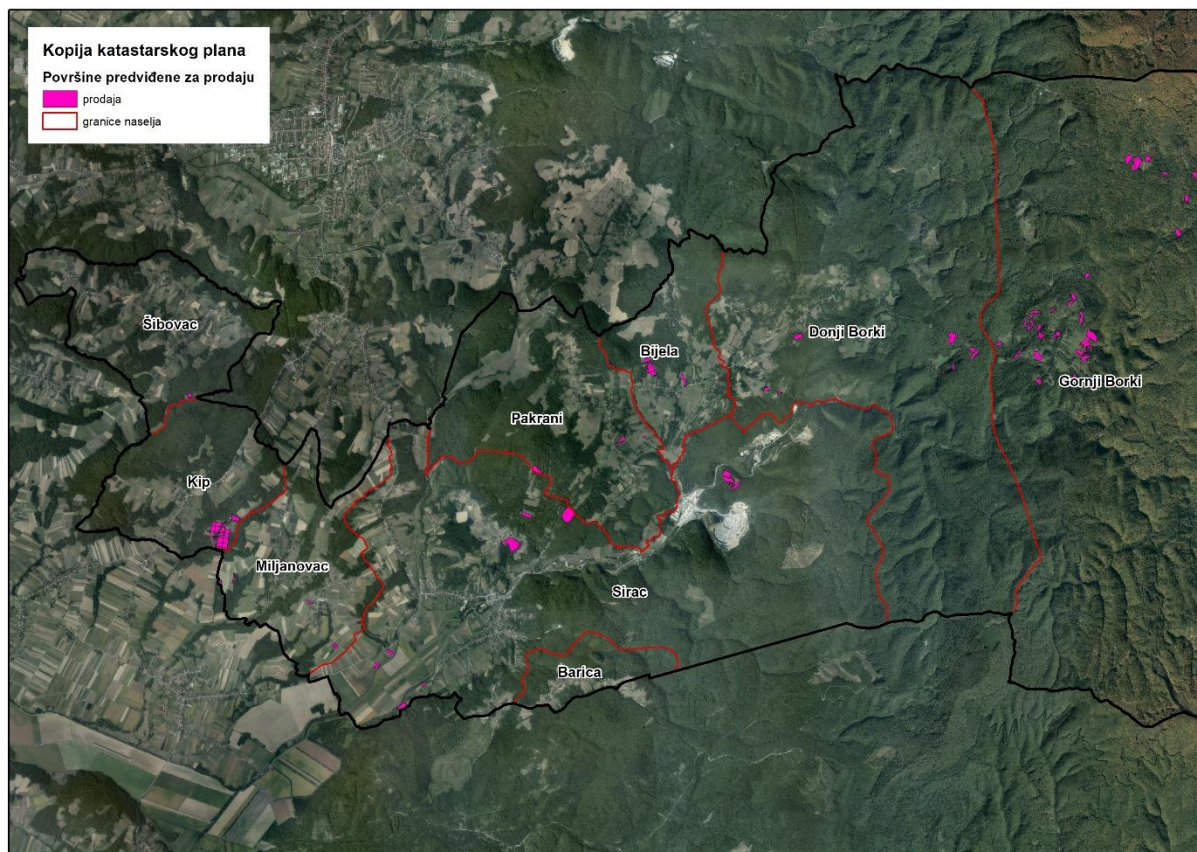

Slika 7: Površine određene za prodaju, Izvor: Državna geodetska uprava, općina Sirač - obrada autora

7. POVRŠINE ODREĐENE ZA POVRAT

Ured državne uprave očitovao se da je za katastarske općine na području općine Sirač potrebno ukupno osigurati 106 kat. jutra i 150 čhv. poljoprivrednog zemljišta kao nadoknadu za oduzetu imovinu prijašnjim vlasnicima. Sukladno očitovanju na području općine Sirač određeno je ukupno 61,1680 hektara poljoprivrednog zemljišta u vlasništvu Republike Hrvatske za povrat.

Popis katastarskih čestica u vlasništvu Republike Hrvatske koje će se na području općine Sirač dati za povrat nalazi se u PRILOGU 1.

Kopija katastarskog plana sa prikazom svih katastarskih čestica poljoprivrednog zemljišta u vlasništvu RH koje su određene za povrat, sa podlogom digitalne ortofoto karte općine Sirač izrađena je prema službeno dostavljenim podacima Državne geodetske uprave, podataka općine Sirač i Ureda državne uprave za potrebe izrade Programa i nalazi se u PRILOGU KKP-5 dok je njen umanjeni prikaz vidljiv na slici 8.