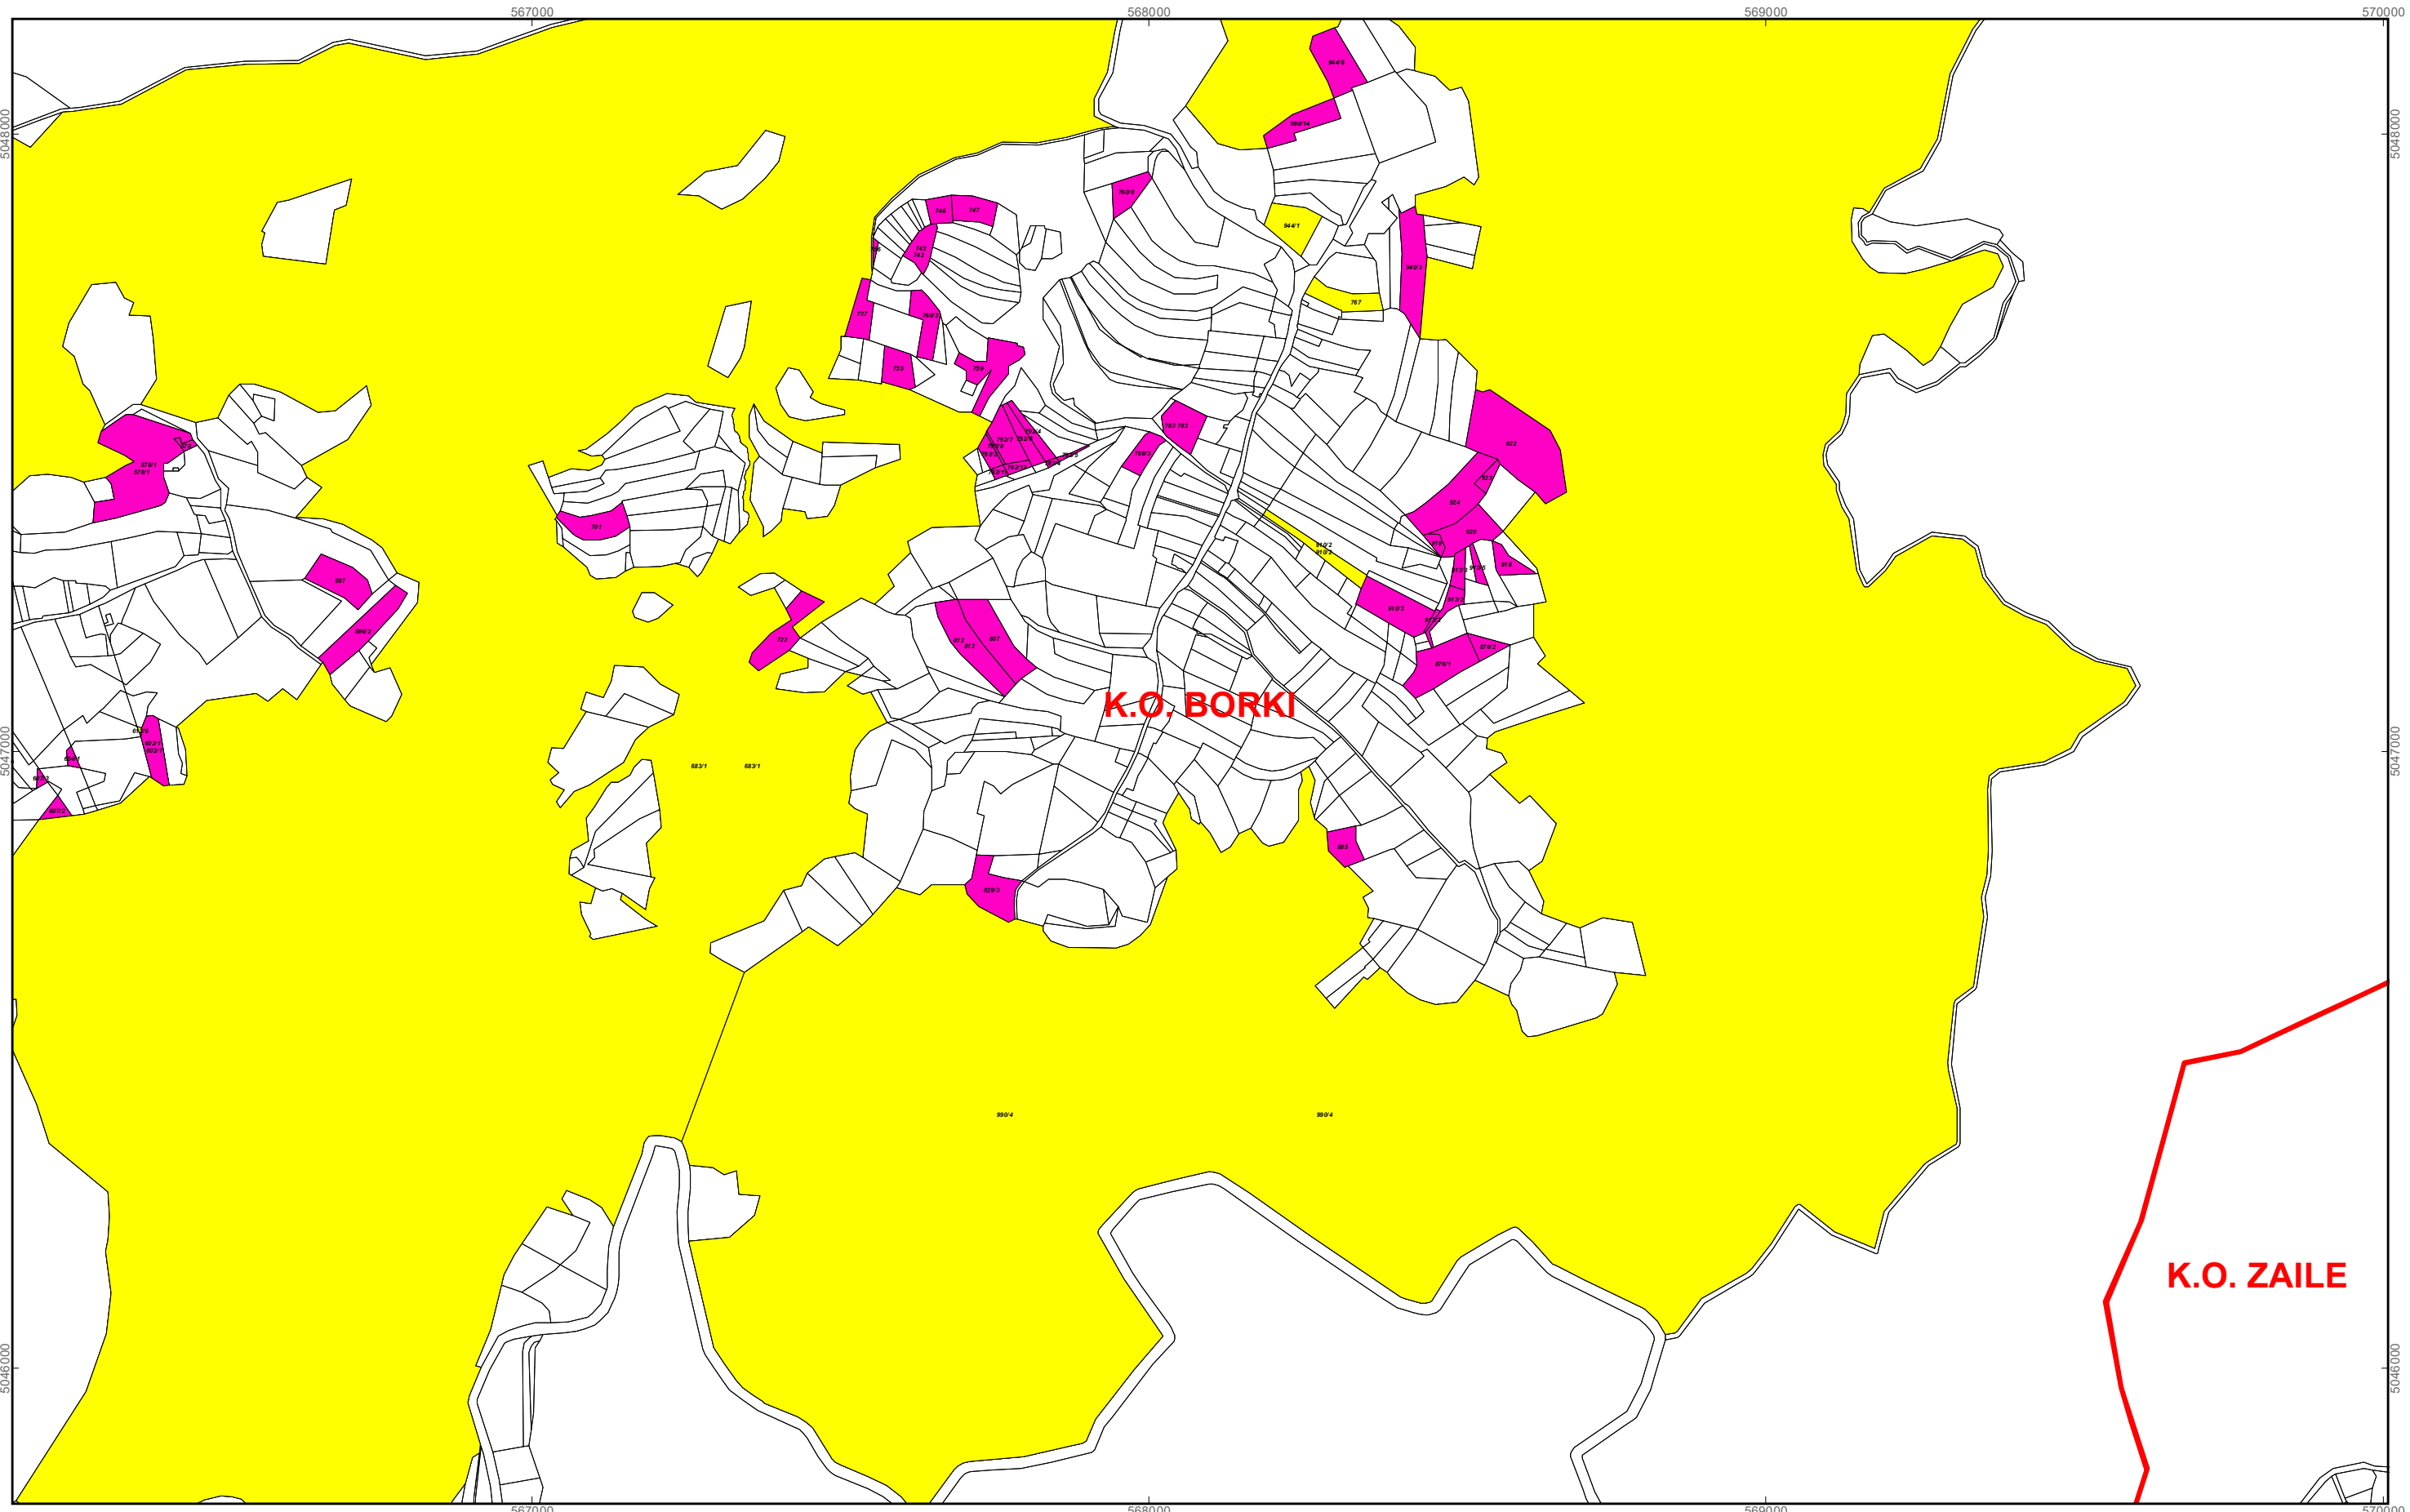

Program raspolaganja

- katastarske čestice predviđene za ostale namjene
- katastarske čestice predviđene za povrat
- katastarske čestice predviđene za prodaju
- katastarske čestice predviđene za zakup
- granice katastarskih općina

M 1:10.000

OPĆINA SIRAČ
PK-12

kopija katastarskog plana