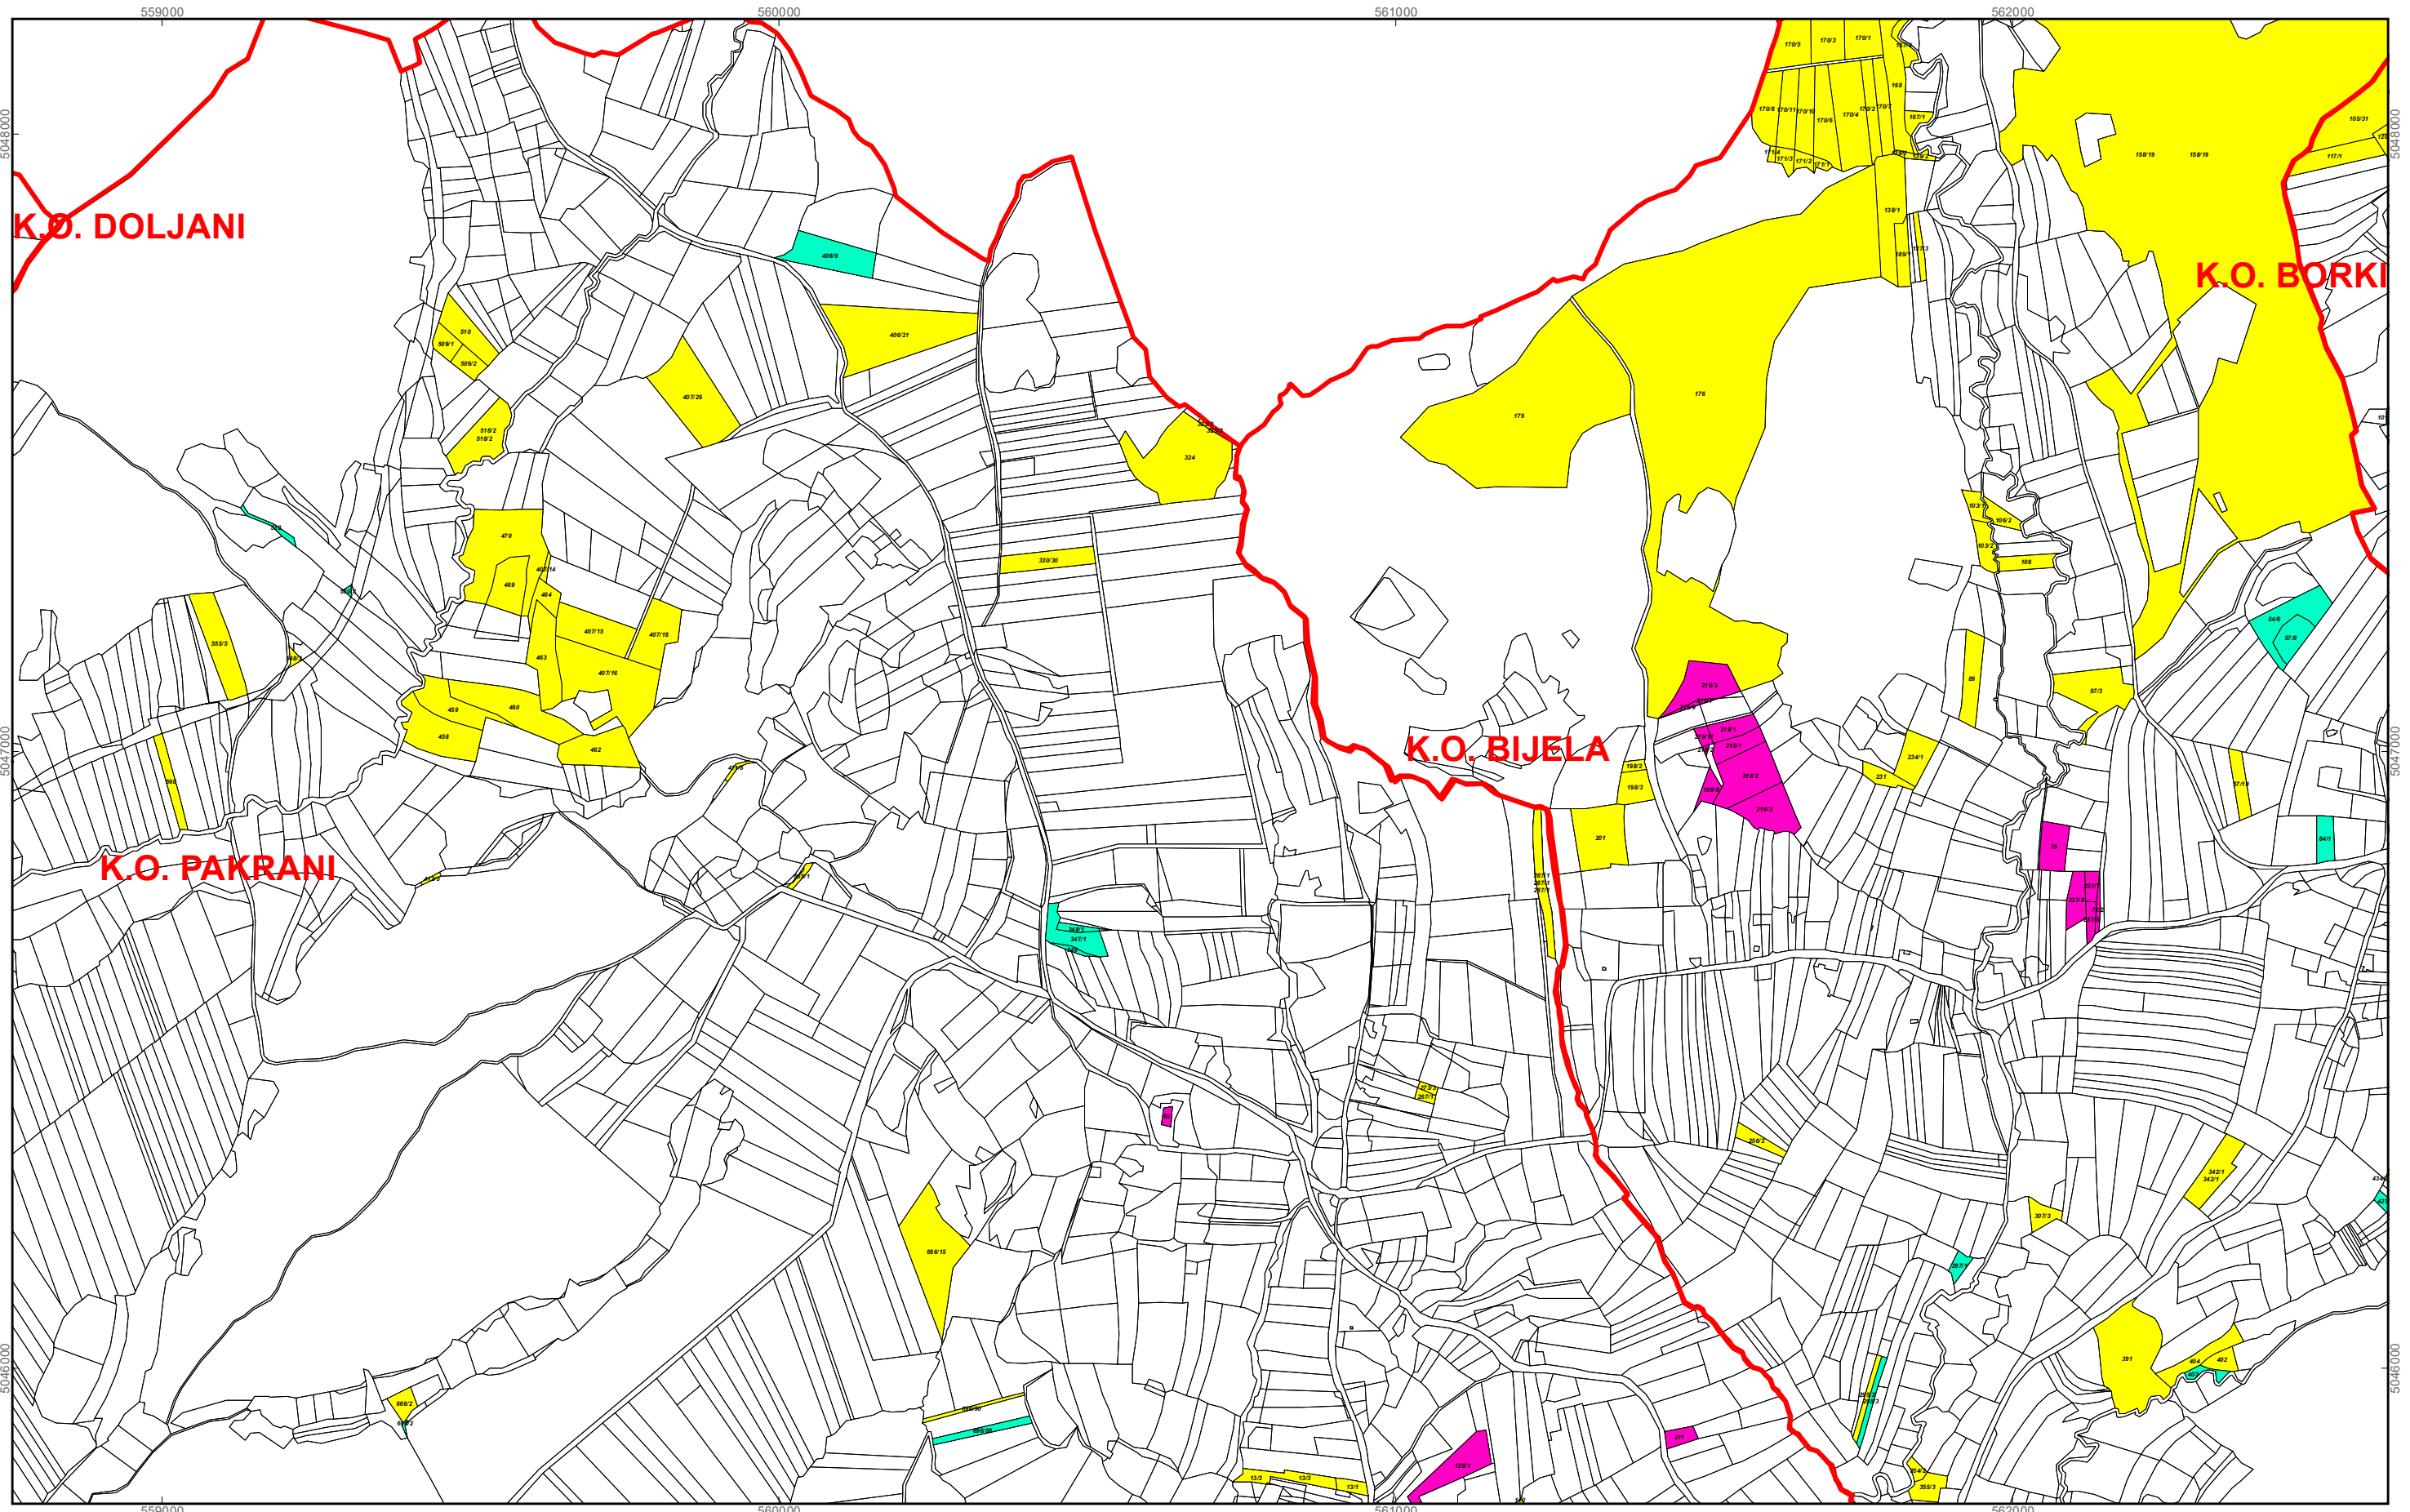

Program raspolaganja

- katastarske čestice predviđene za ostale namjene
- katastarske čestice predviđene za povrat
- katastarske čestice predviđene za prodaju
- katastarske čestice predviđene za zakup
- granice katastarskih općina

M 1:10.000

OPĆINA SIRAČ
PK-10

kopija katastarskog plana