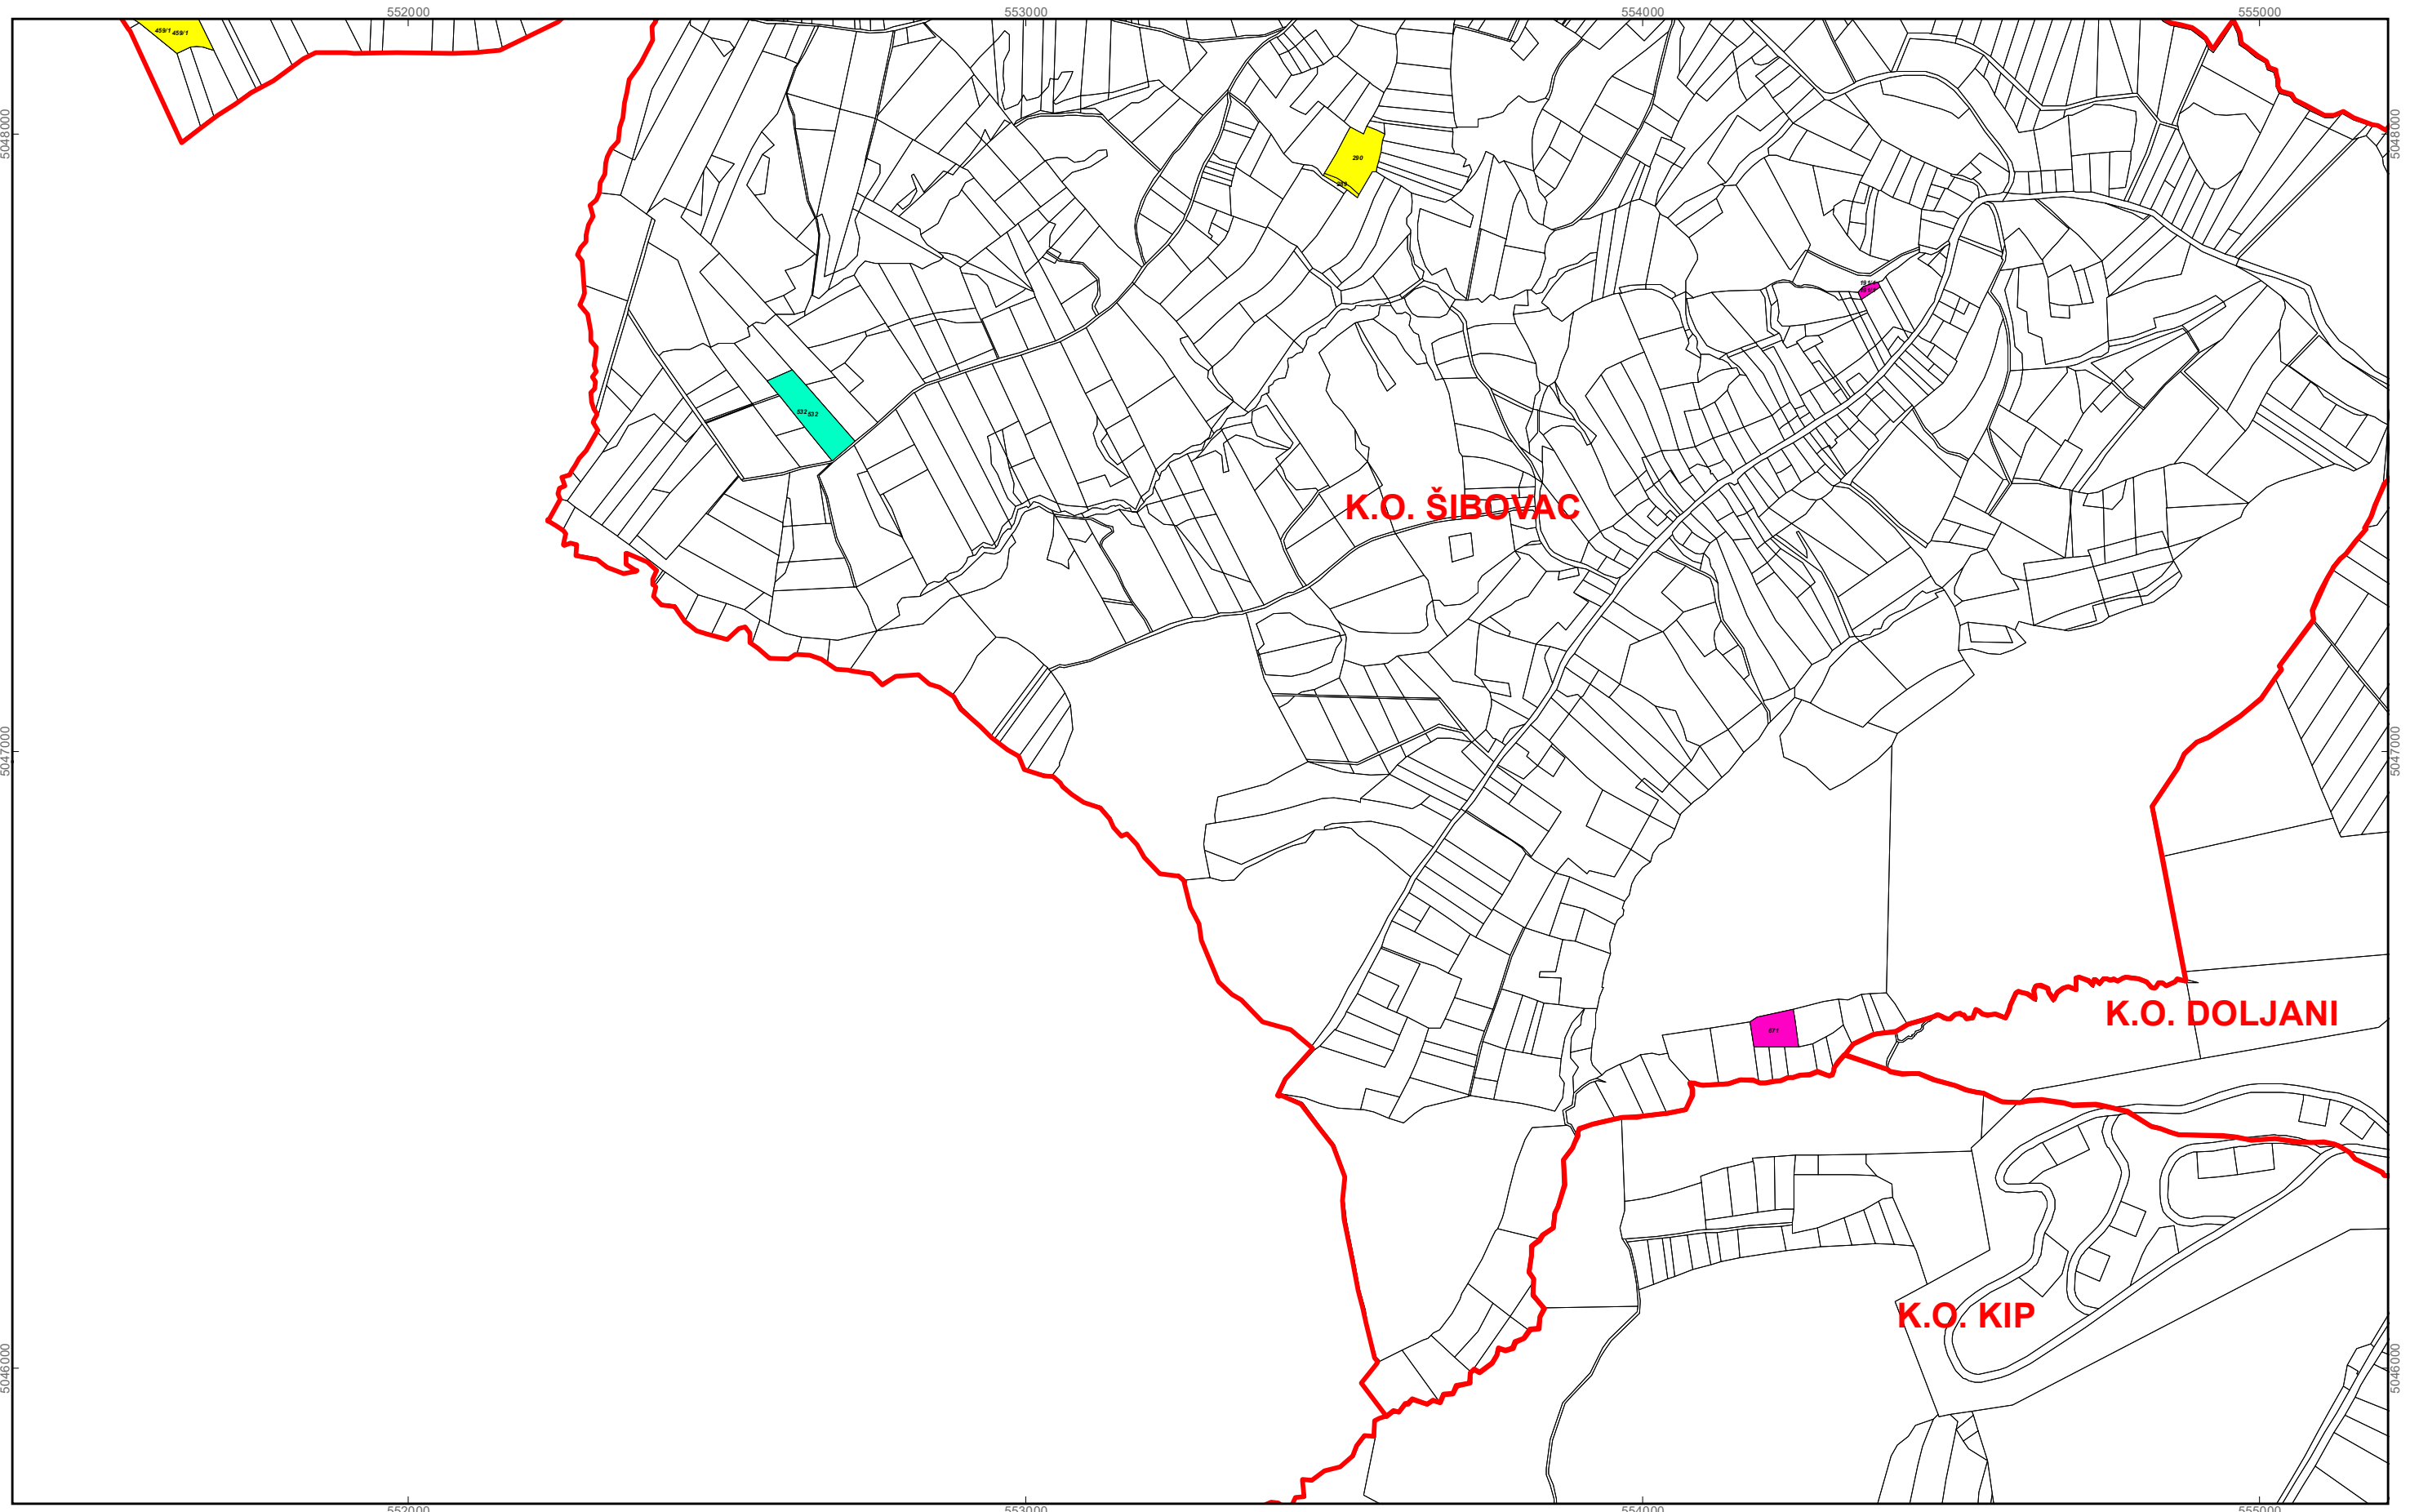

Program raspolaganja

- katastarske čestice predviđene za ostale namjene
- katastarske čestice predviđene za povrat
- katastarske čestice predviđene za prodaju
- katastarske čestice predviđene za zakup
- granice katastarskih općina

M 1:10.000

OPĆINA SIRAČ
PK-9

kopija katastarskog plana