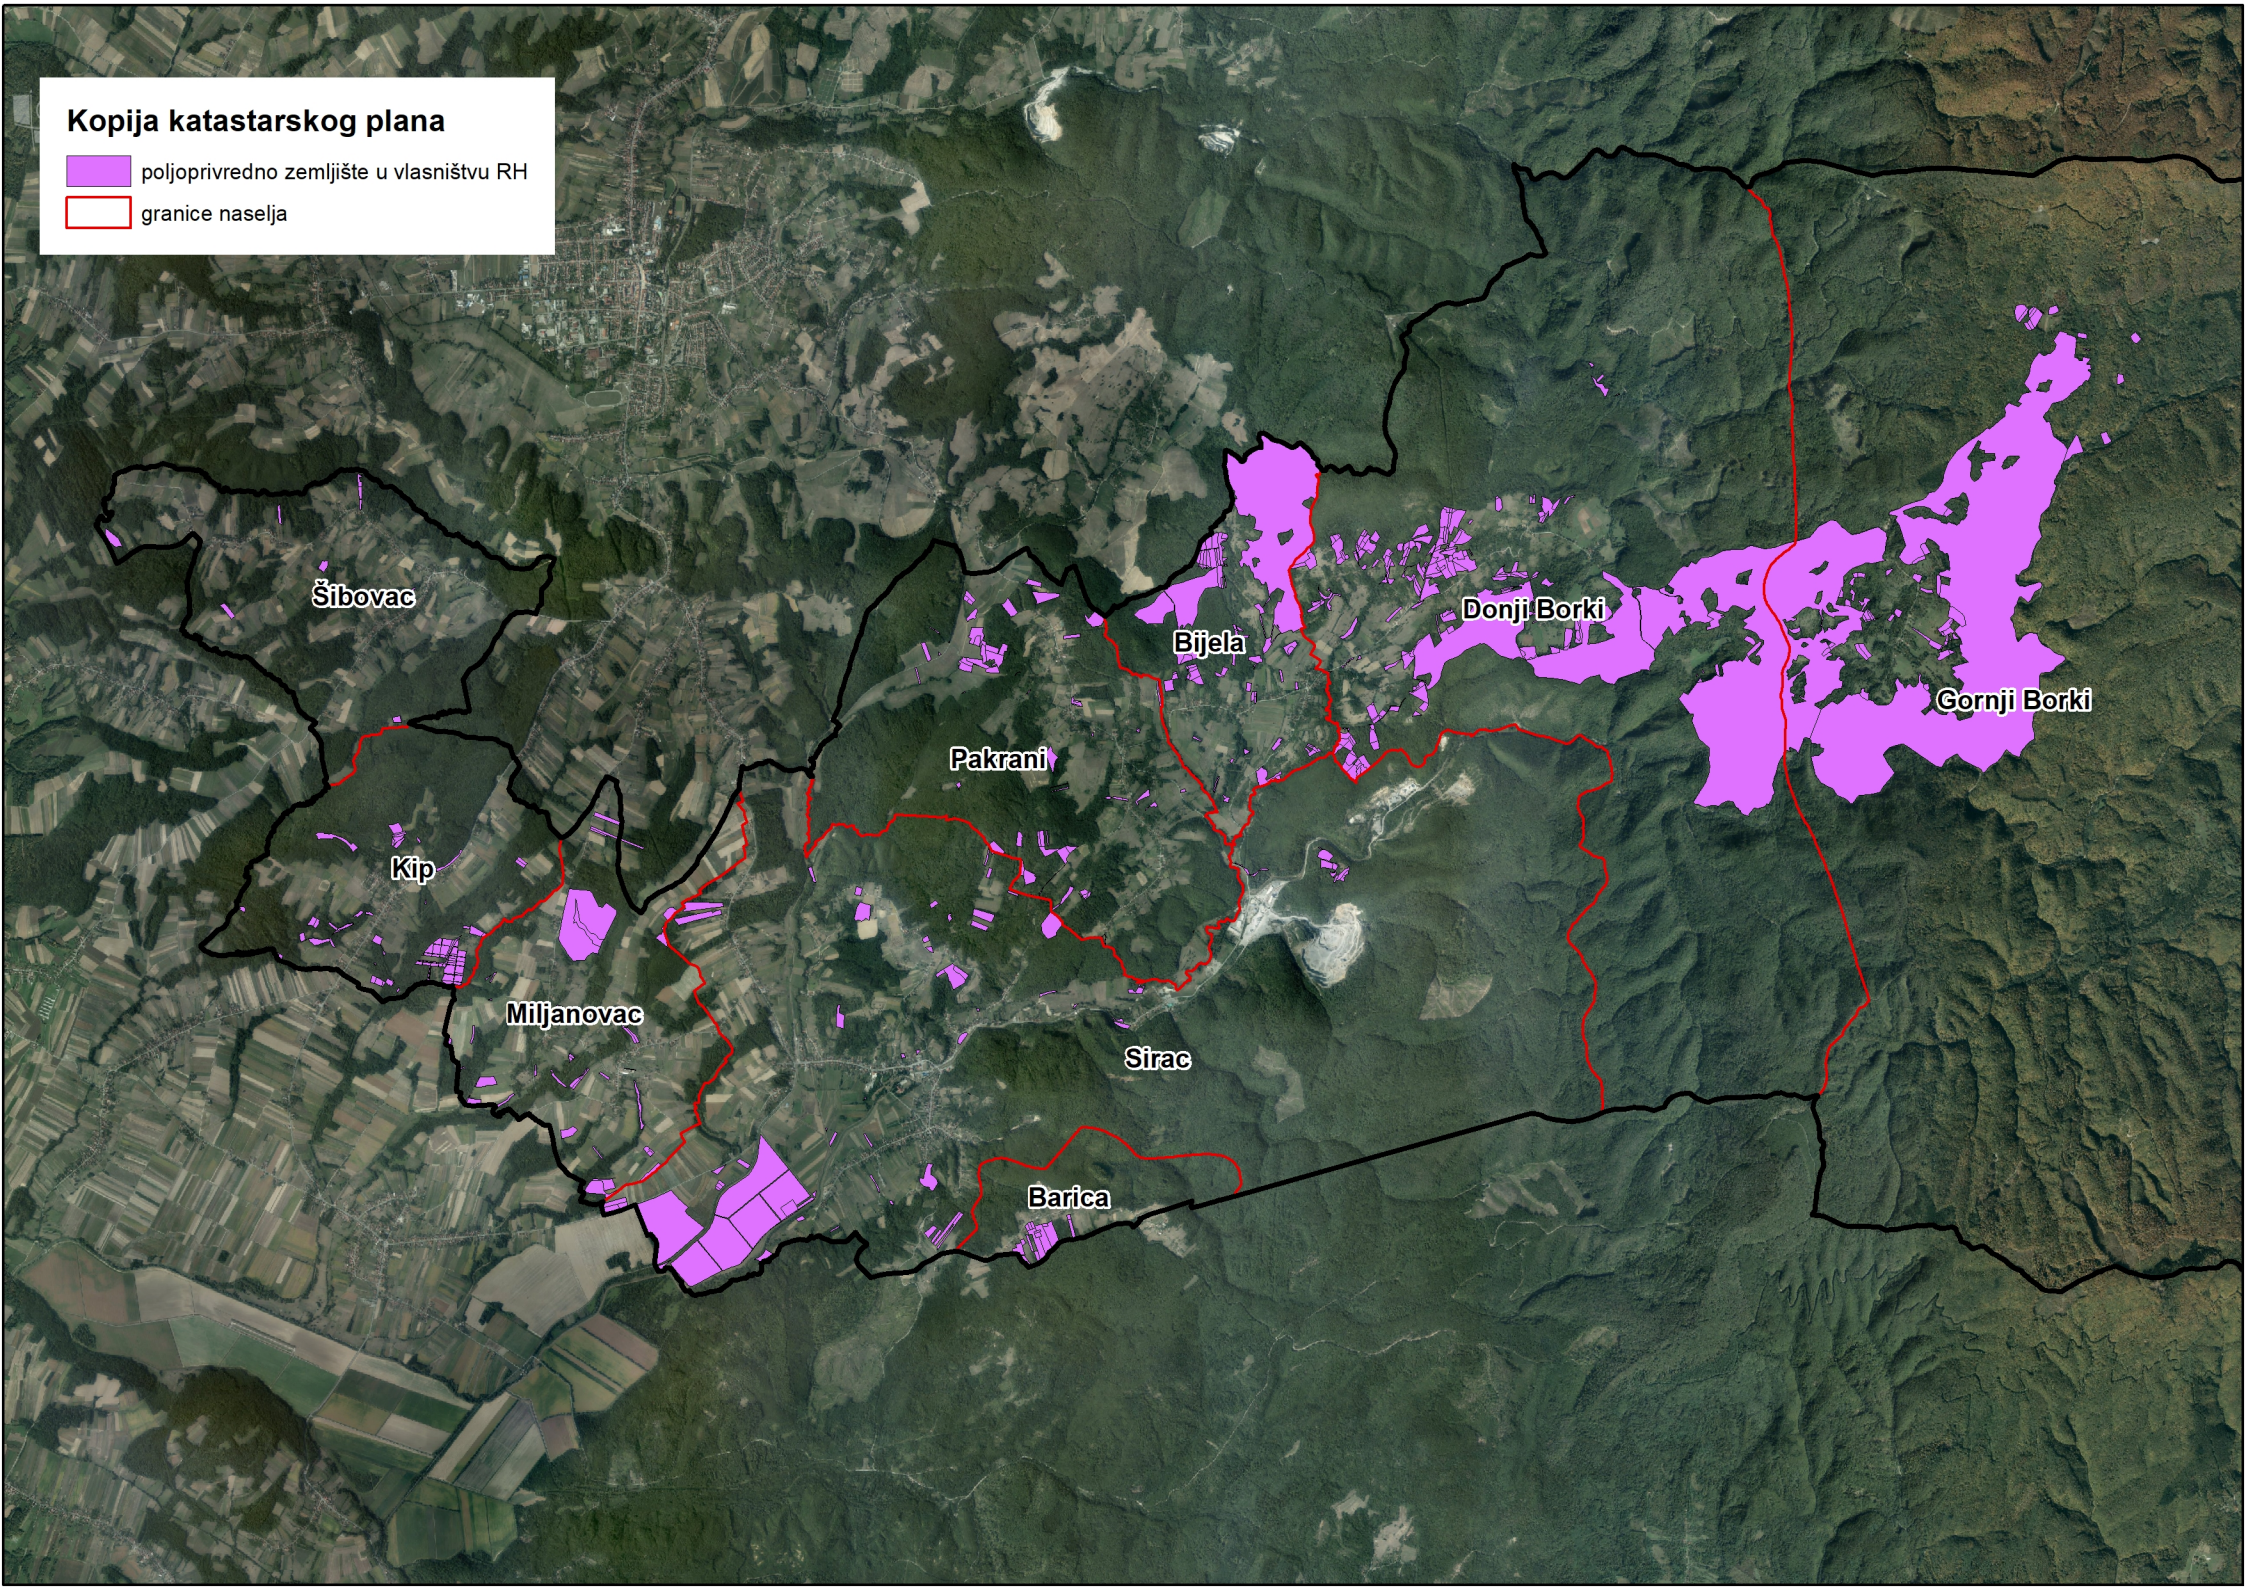

# Kopija katastarskog plana

-  poljoprivredno zemljište u vlasništvu RH
-  granice naselja

Šibovac

Kip

Miljanovac

Pakrani

Sirac

Barica

Bijela

Donji Borki

Gornji Borki