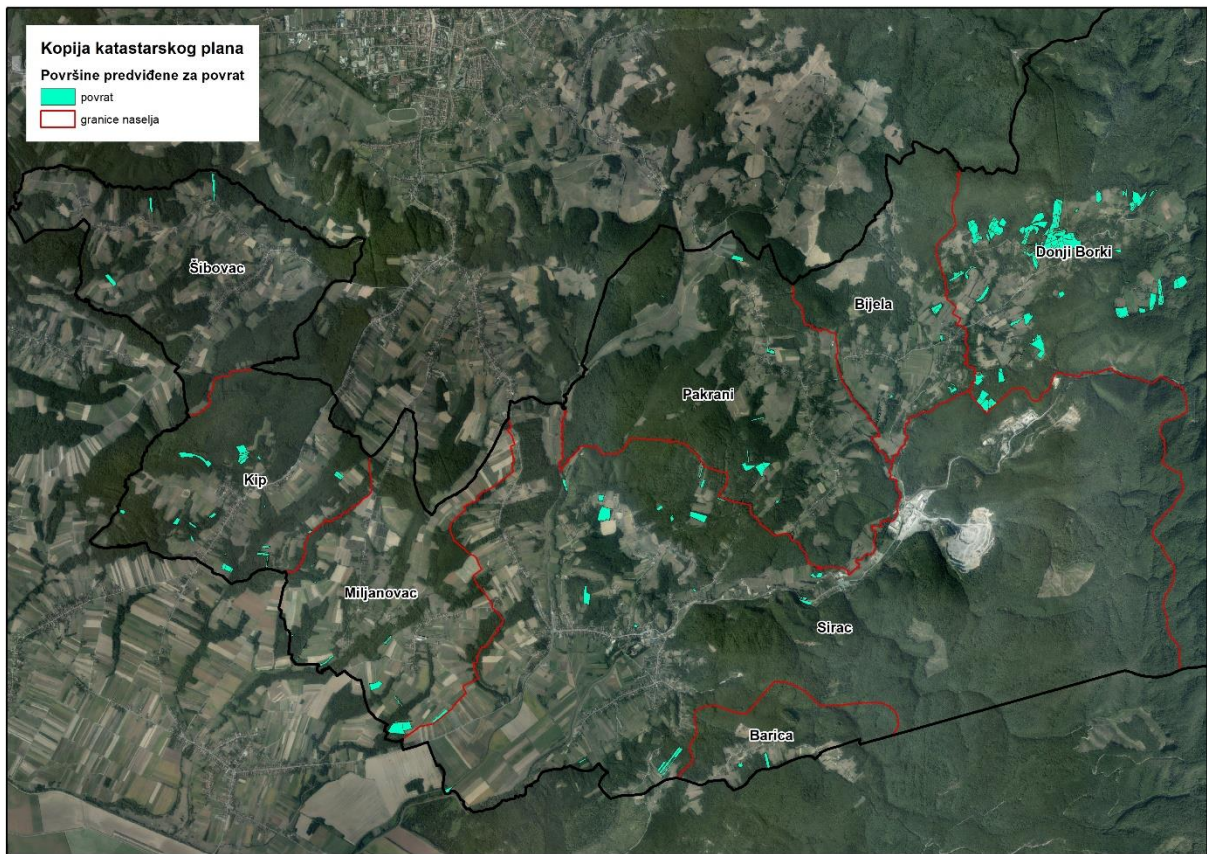

Slika 8: Površine određene za povrat

Izvor: Državna geodetska uprava, Ured državne uprave - obrada autora

8. POVRŠINE ODREĐENE ZA ZAKUP ZA RIBNJAKE

Na području općine Sirač ne postoje površine poljoprivrednog zemljišta u vlasništvu Republike Hrvatske određene za zakup za ribnjake.

9. POVRŠINE ODREĐENE ZA ZAKUP ZAJEDNIČKIH PAŠNJAKA

Na području općine Sirač ne postoje površine poljoprivrednog zemljišta u vlasništvu Republike Hrvatske određene za zakup zajedničkih pašnjaka.