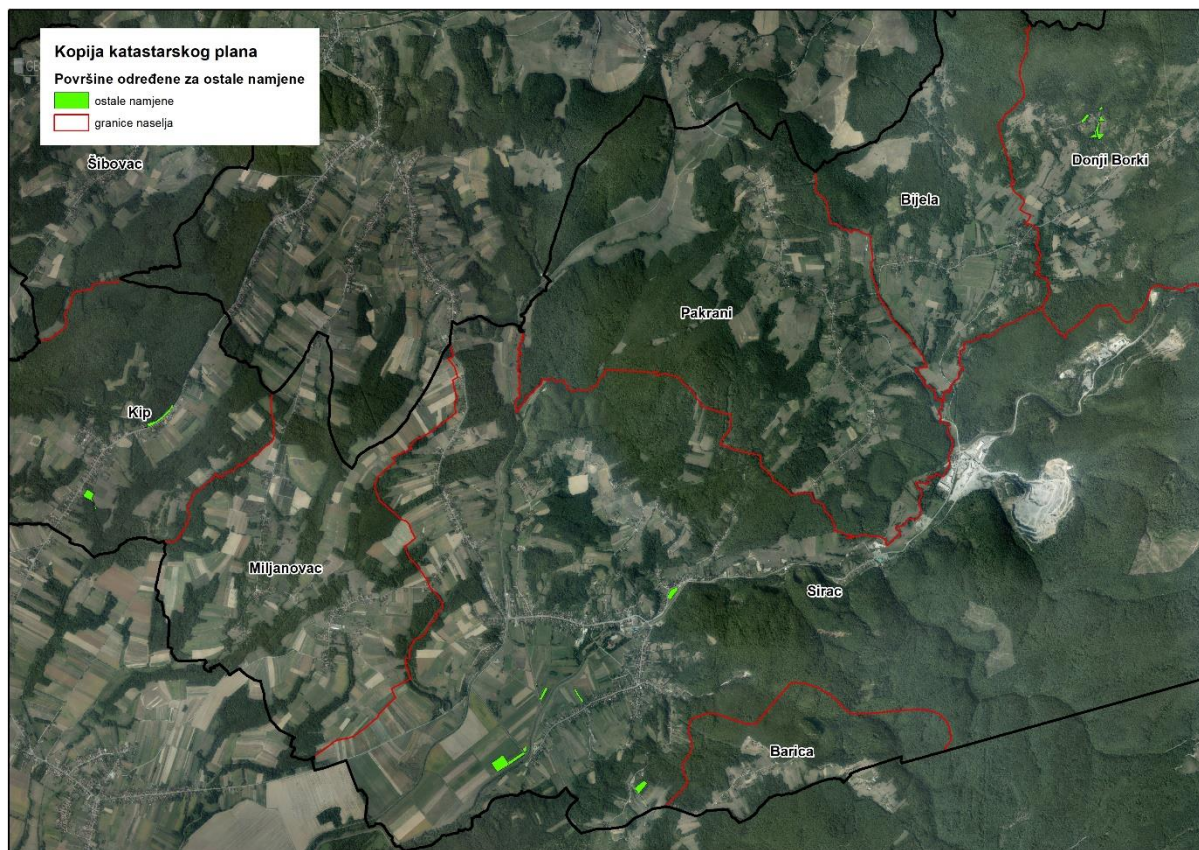

10. POVRŠINE ODREĐENE ZA OSTALE NAMJENE

Na području općine Sirač za ostale nepoljoprivredne namjene određeno je 5,5308 hektara.

Popis svih katastarskih čestica poljoprivrednog zemljišta u vlasništvu RH određenih za ostale namjene nalazi se u PRILOGU 1.

Kopija katastarskog plana sa prikazom svih katastarskih čestica poljoprivrednog zemljišta u vlasništvu RH koje su određene za ostale namjene, sa podlogom digitalne ortofoto karte općine Sirač izrađena je prema službeno dostavljenim podacima Državne geodetske uprave, podataka općine Sirač i Ministarstva poljoprivrede za potrebe izrade Programa i nalazi se u PRILOGU KKP-6 dok je njen umanjeni prikaz vidljiv na slici 9.

Slika 8: Površine određene za ostale namjene

Izvor: Državna geodetska uprava, Ured državne uprave - obrada autora