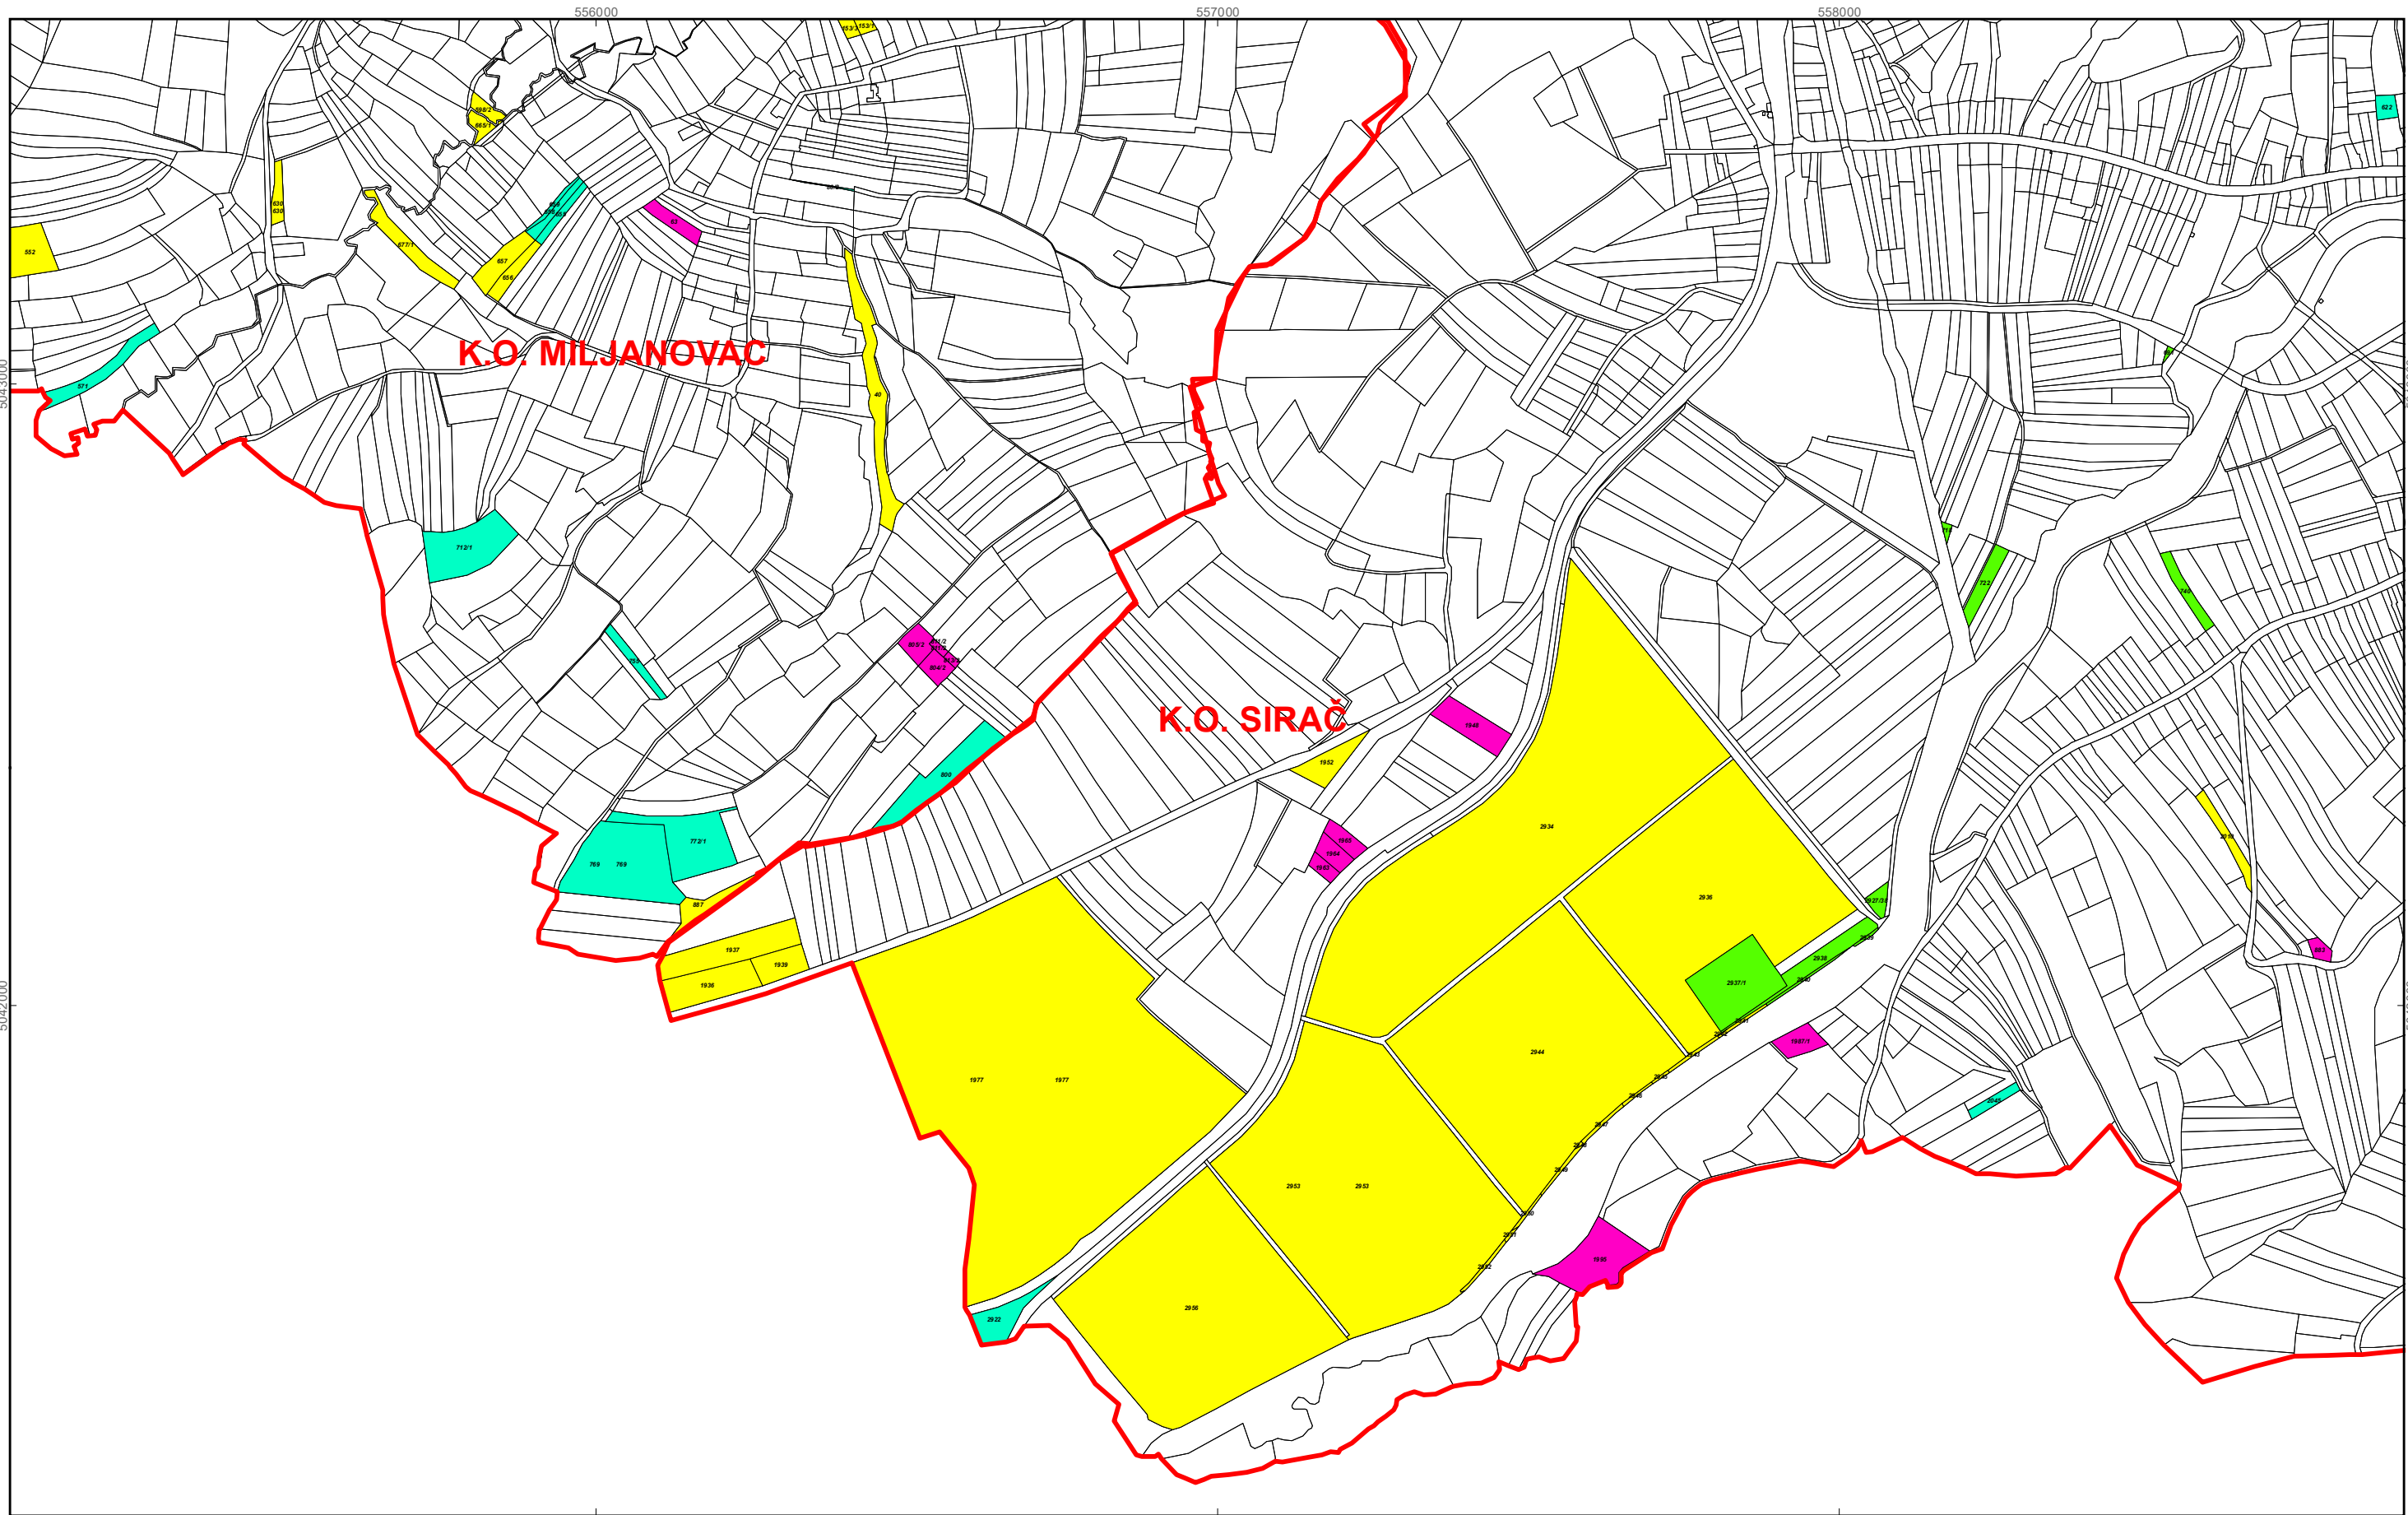

Program raspolaganja

- katastarske čestice predviđene za ostale namjene
- katastarske čestice predviđene za povrat
- katastarske čestice predviđene za prodaju
- katastarske čestice predviđene za zakup
- granice katastarskih općina

M 1:10.000

OPĆINA SIRAČ
PK-2

kopija katastarskog plana