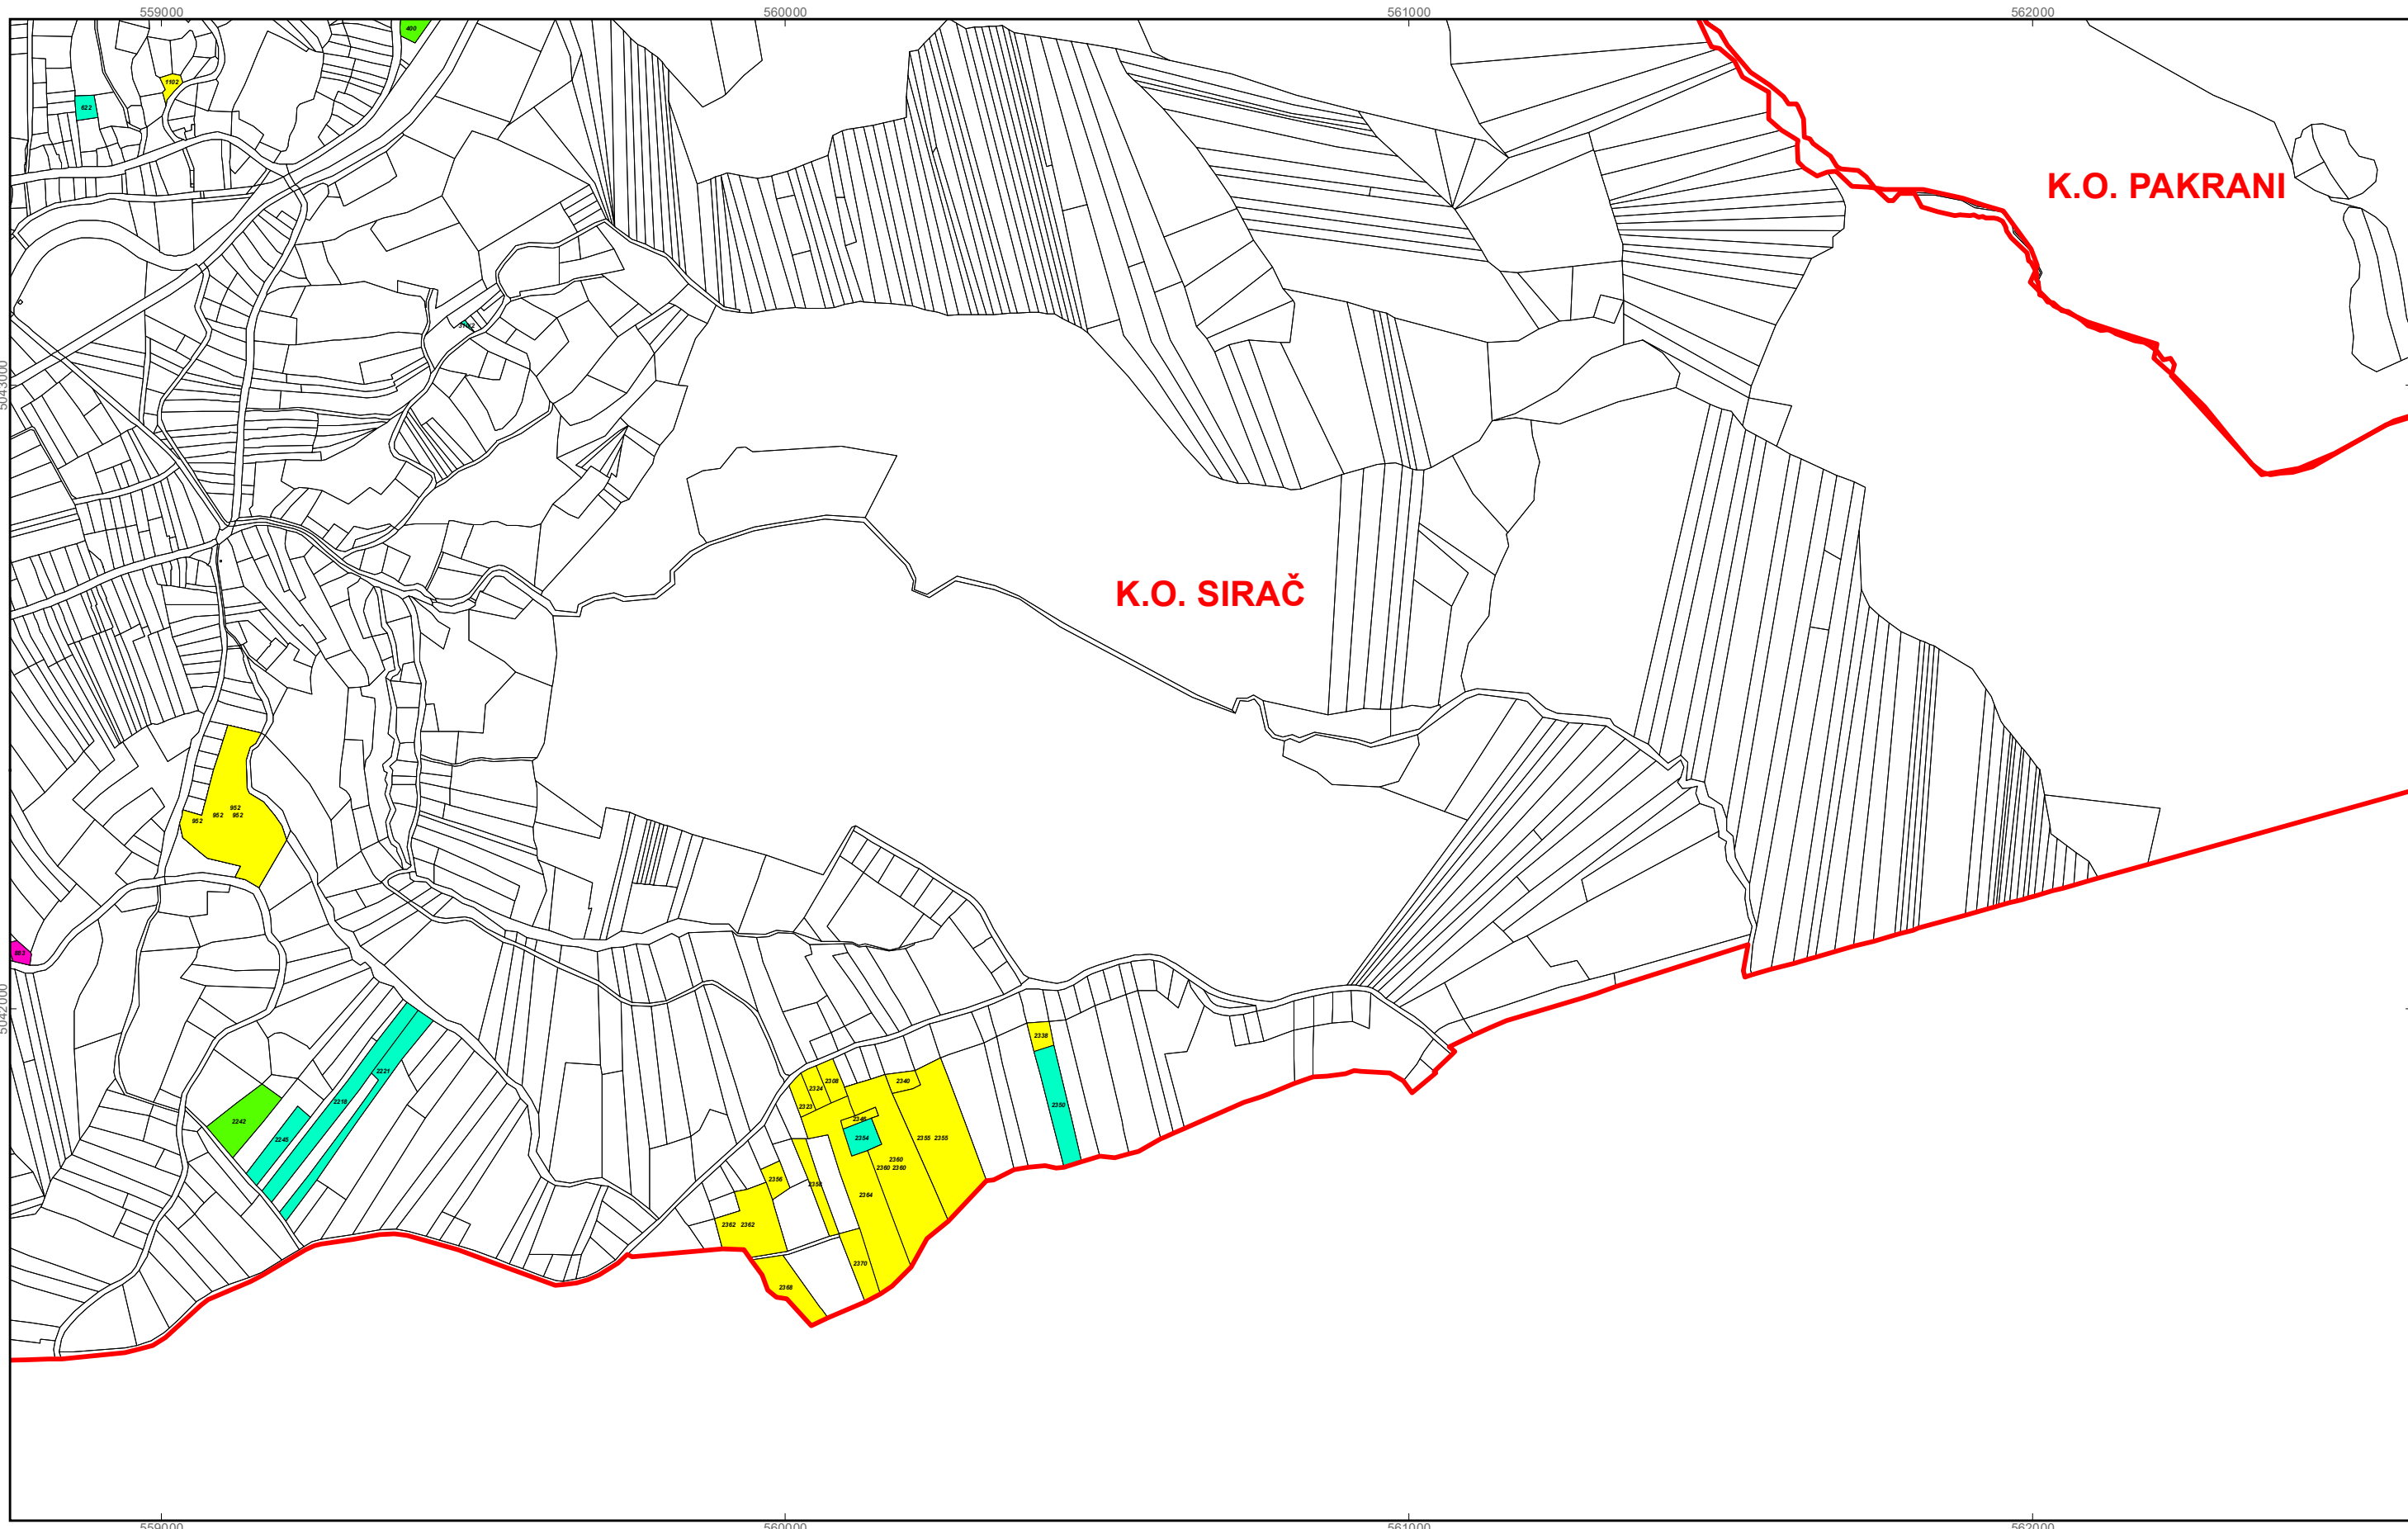

Program raspolaganja

- katastarske čestice predviđene za ostale namjene
- katastarske čestice predviđene za povrat
- katastarske čestice predviđene za prodaju
- katastarske čestice predviđene za zakup
- granice katastarskih općina

M 1:10.000

OPĆINA SIRAČ
PK-3

kopija katastarskog plana