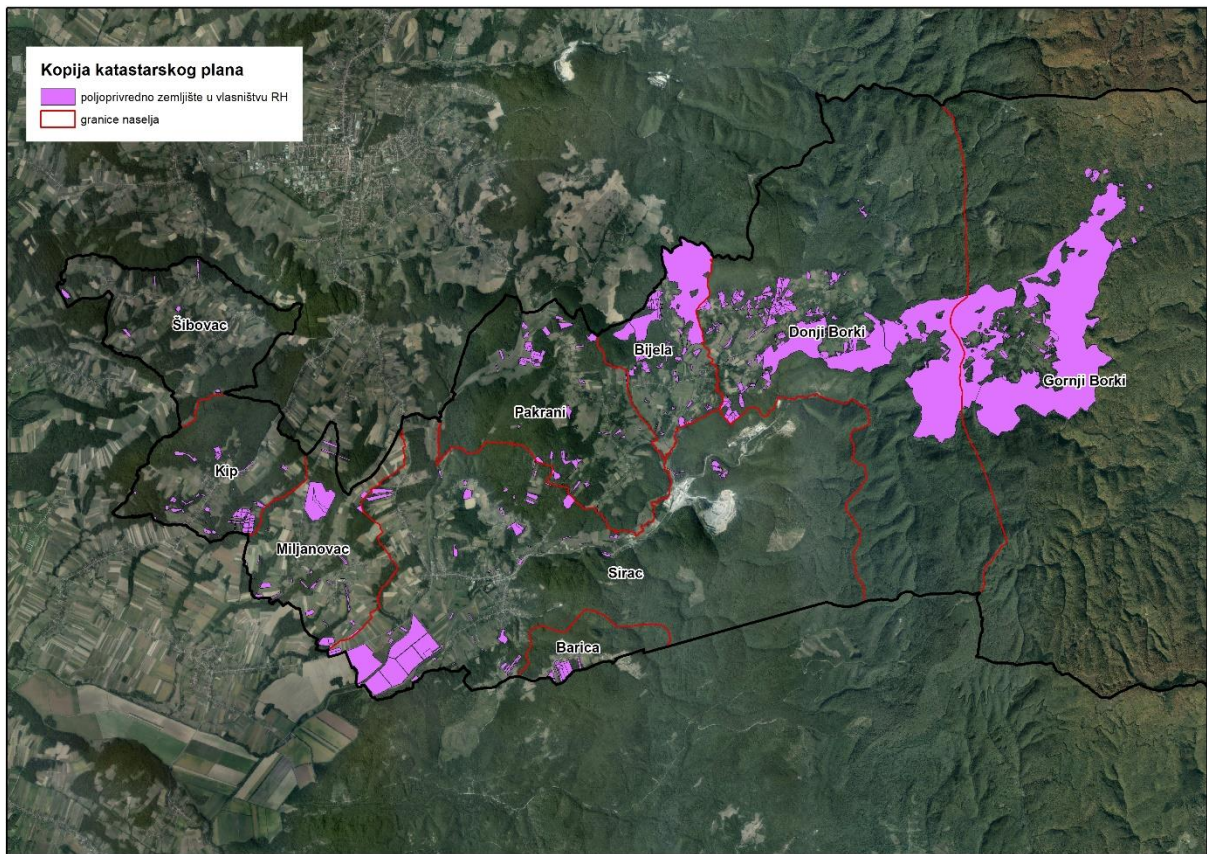

Slika 2: Državno poljoprivredno zemljište na području općine Sirač
Izvor: Državna geodetska uprava, obrada autora

Na području općine Sirač postoje područja koja se nalaze u području ekološke mreže (Natura 2000), slika 3. Popis katastarskih čestica poljoprivrednog zemljišta u vlasništvu RH po katastarskim općinama koje se nalaze u području Nature 2000, za koje je proveden postupak ocjene prihvatljivosti Programa za ekološku mrežu sukladno čl. 29 st. 13 Zakona, nalaze se u PRILOGU 2.