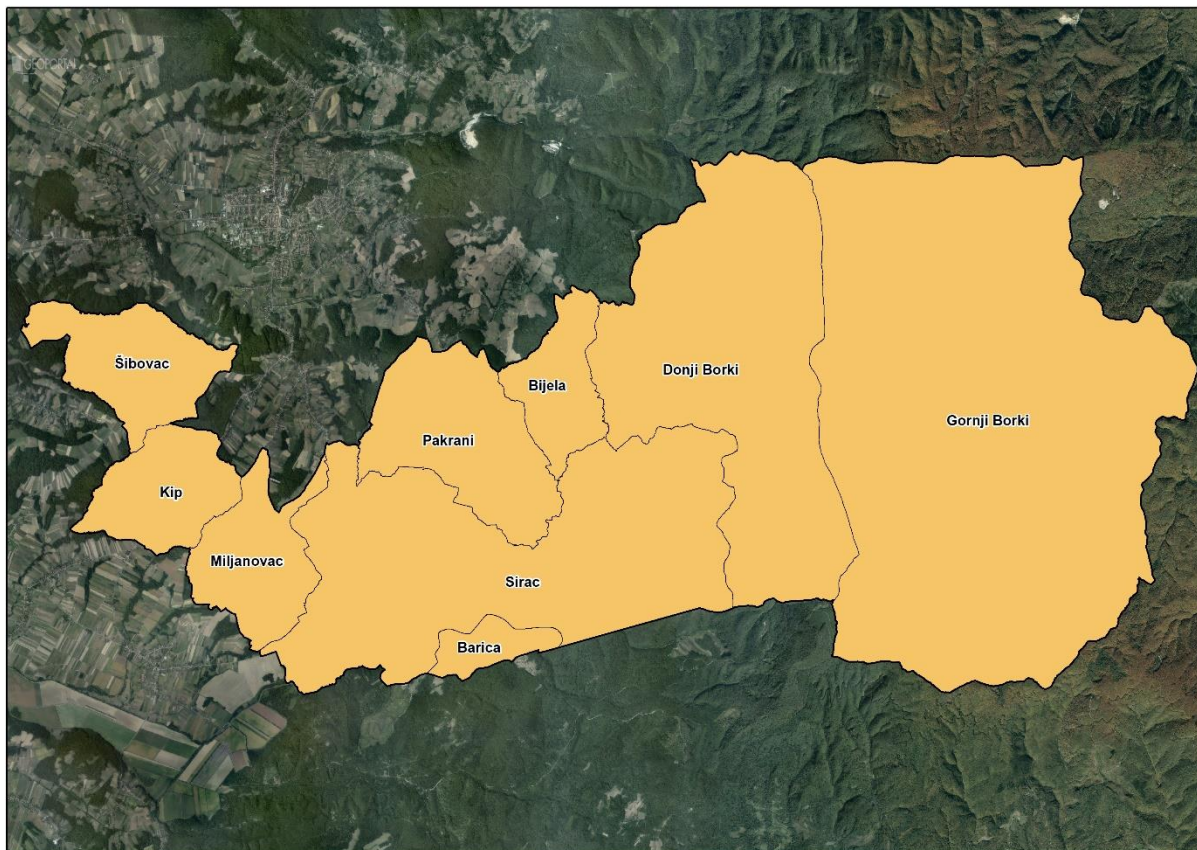

## 1. ZEMLJOPISNI PODACI O OPĆINI SIRIČ

Općina Sirač prostire se na površini od 145,1395 km<sup>2</sup> i sastoji se od 9 naselja: Barica, Bijela, Donji Borki, Gornji Borki, Kip, Miljanovac, Pakrani, Sirač i Šibovac, prikazanih na slici 1.