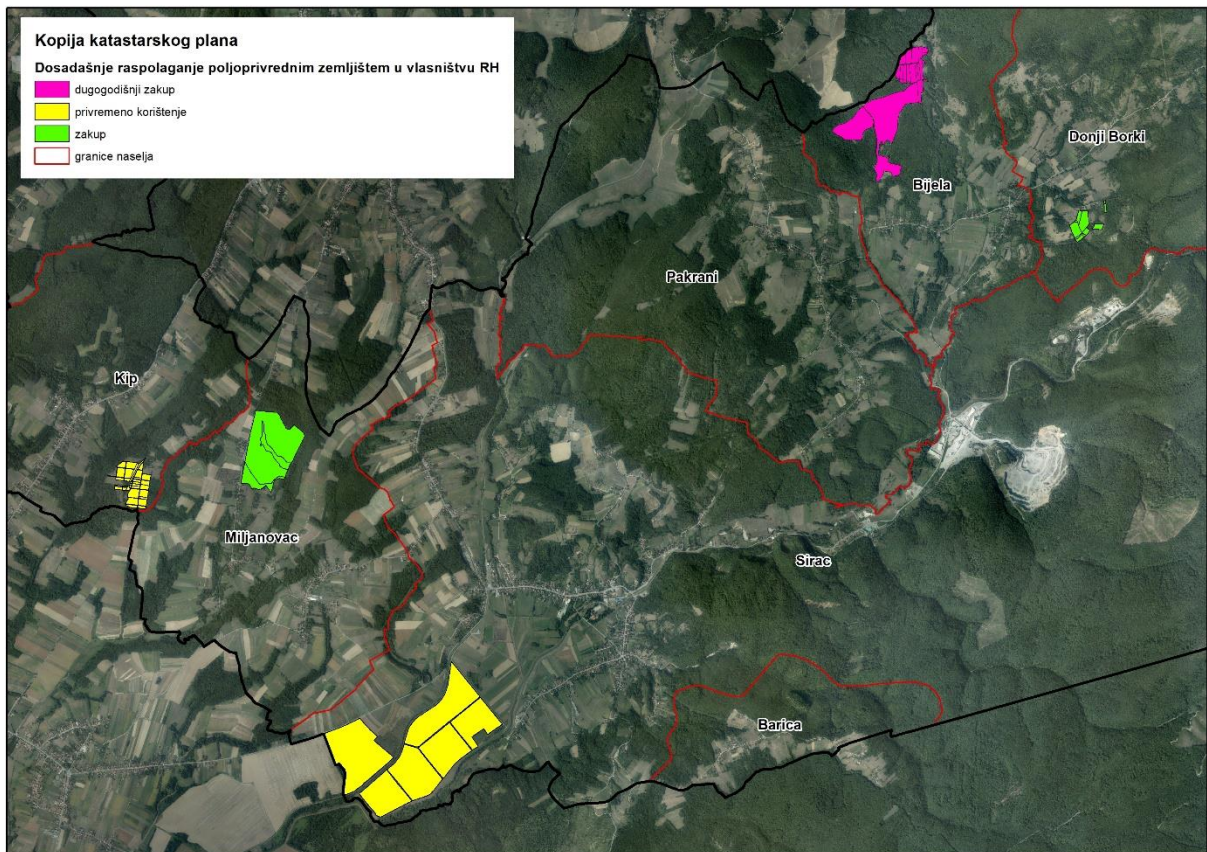

Slika 4: Prikaz dosadašnjeg raspolaganja poljoprivrednim zemljištem u vlasništvu RH
Izvor: Državna geodetska uprava, općina Sirač, Ministarstvo poljoprivrede - obrada autora

5. POVRŠINE ODREĐENE ZA ZAKUP

Maksimalna površina koja se na području općine Sirač može dati u zakup pojedinoj fizičkoj ili pravnoj osobi iznosi 30 ha.

Na području općine Sirač za zakup poljoprivrednog zemljišta određeno je 182,3236 hektara.

Kopija katastarskog plana sa prikazom svih katastarskih čestica poljoprivrednog zemljišta u vlasništvu RH koje su određene za davanje u zakup, sa podlogom digitalne ortofoto karte općine Sirač izrađena je prema službeno dostavljenim podacima Državne geodetske uprave, podataka općine Sirač i Ministarstva poljoprivrede za potrebe izrade Programa i nalazi se u PRILOGU KKP-3 dok je njen umanjeni prikaz vidljiv na slici 5.