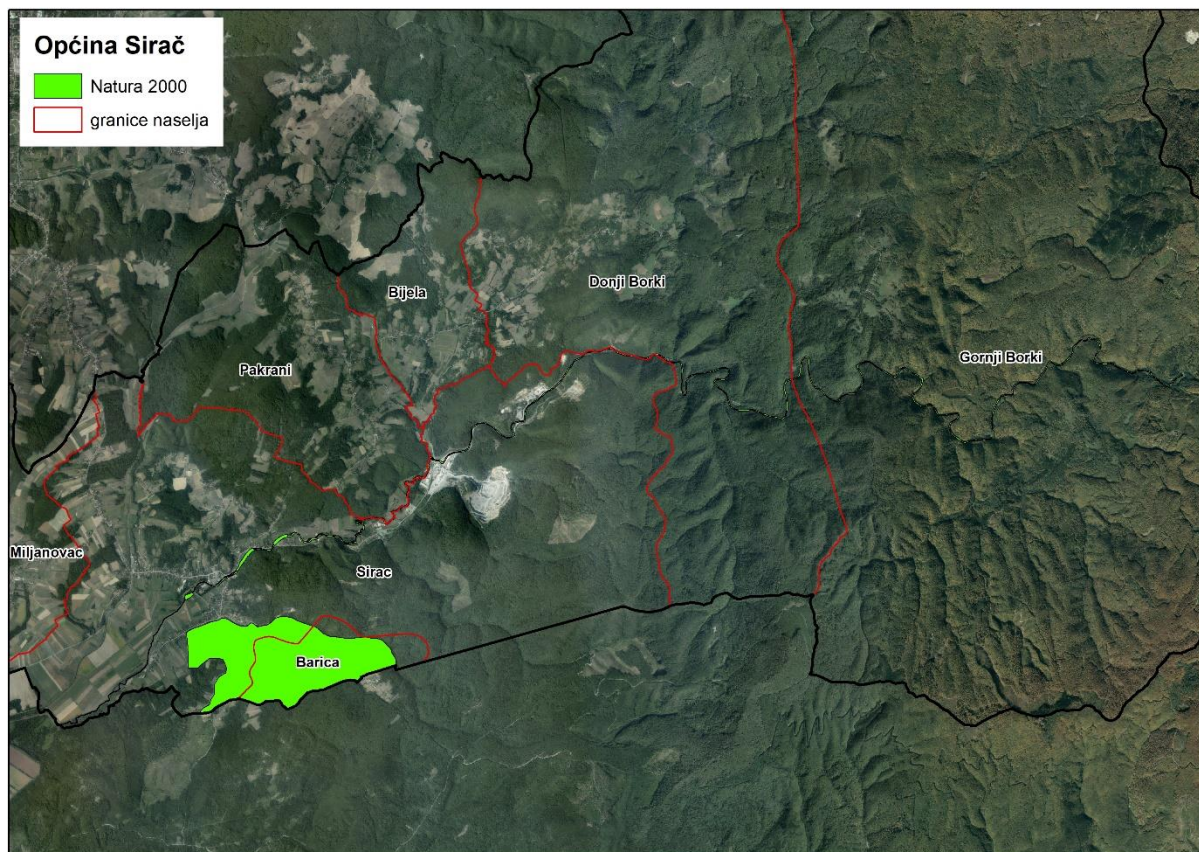

Slika 3: Zaštićena područja (Natura 2000), Izvor: Hrvatska agencija za okoliš i prirodu - Bio portal - obrada autora

4. PODACI O DOSADAŠNJEM RASPOLAGANJU POLJOPRIVREDNIM ZEMLJIŠTEM U VLASNIŠTVU DRŽAVE

Poljoprivrednim zemljište u vlasništvu Republike Hrvatske na području općine Sirač raspolaže se temeljem sljedećih oblika raspolaganja prikazanih u tablici T-3.

T-3: Prikaz dosadašnjeg raspolaganja poljoprivrednim zemljištem u vlasništvu RH

OBLIK RASPOLAGANJA	Ukupan broj ugovora	Ukupna površina po ugovorima (ha)
zakup	4	10,6254 ha
privremeno korištenje	7	77,8374 ha
dugogodišnji zakup	1	28,8958 ha
UKUPNO:	12	117,3586 ha

Kopija katastarskog plana sa prikazom svih katastarskih čestica poljoprivrednog zemljišta u vlasništvu RH koje su pod jednim od oblika raspolaganja, sa podlogom digitalne ortofoto karte općine Sirač izrađena je prema službeno dostavljenim podacima Državne geodetske uprave, podataka općine Sirač i Ministarstva poljoprivrede za potrebe izrade Programa i nalazi se u PRILOGU KKP-2 dok je njen umanjeni prikaz vidljiv na slici 4.