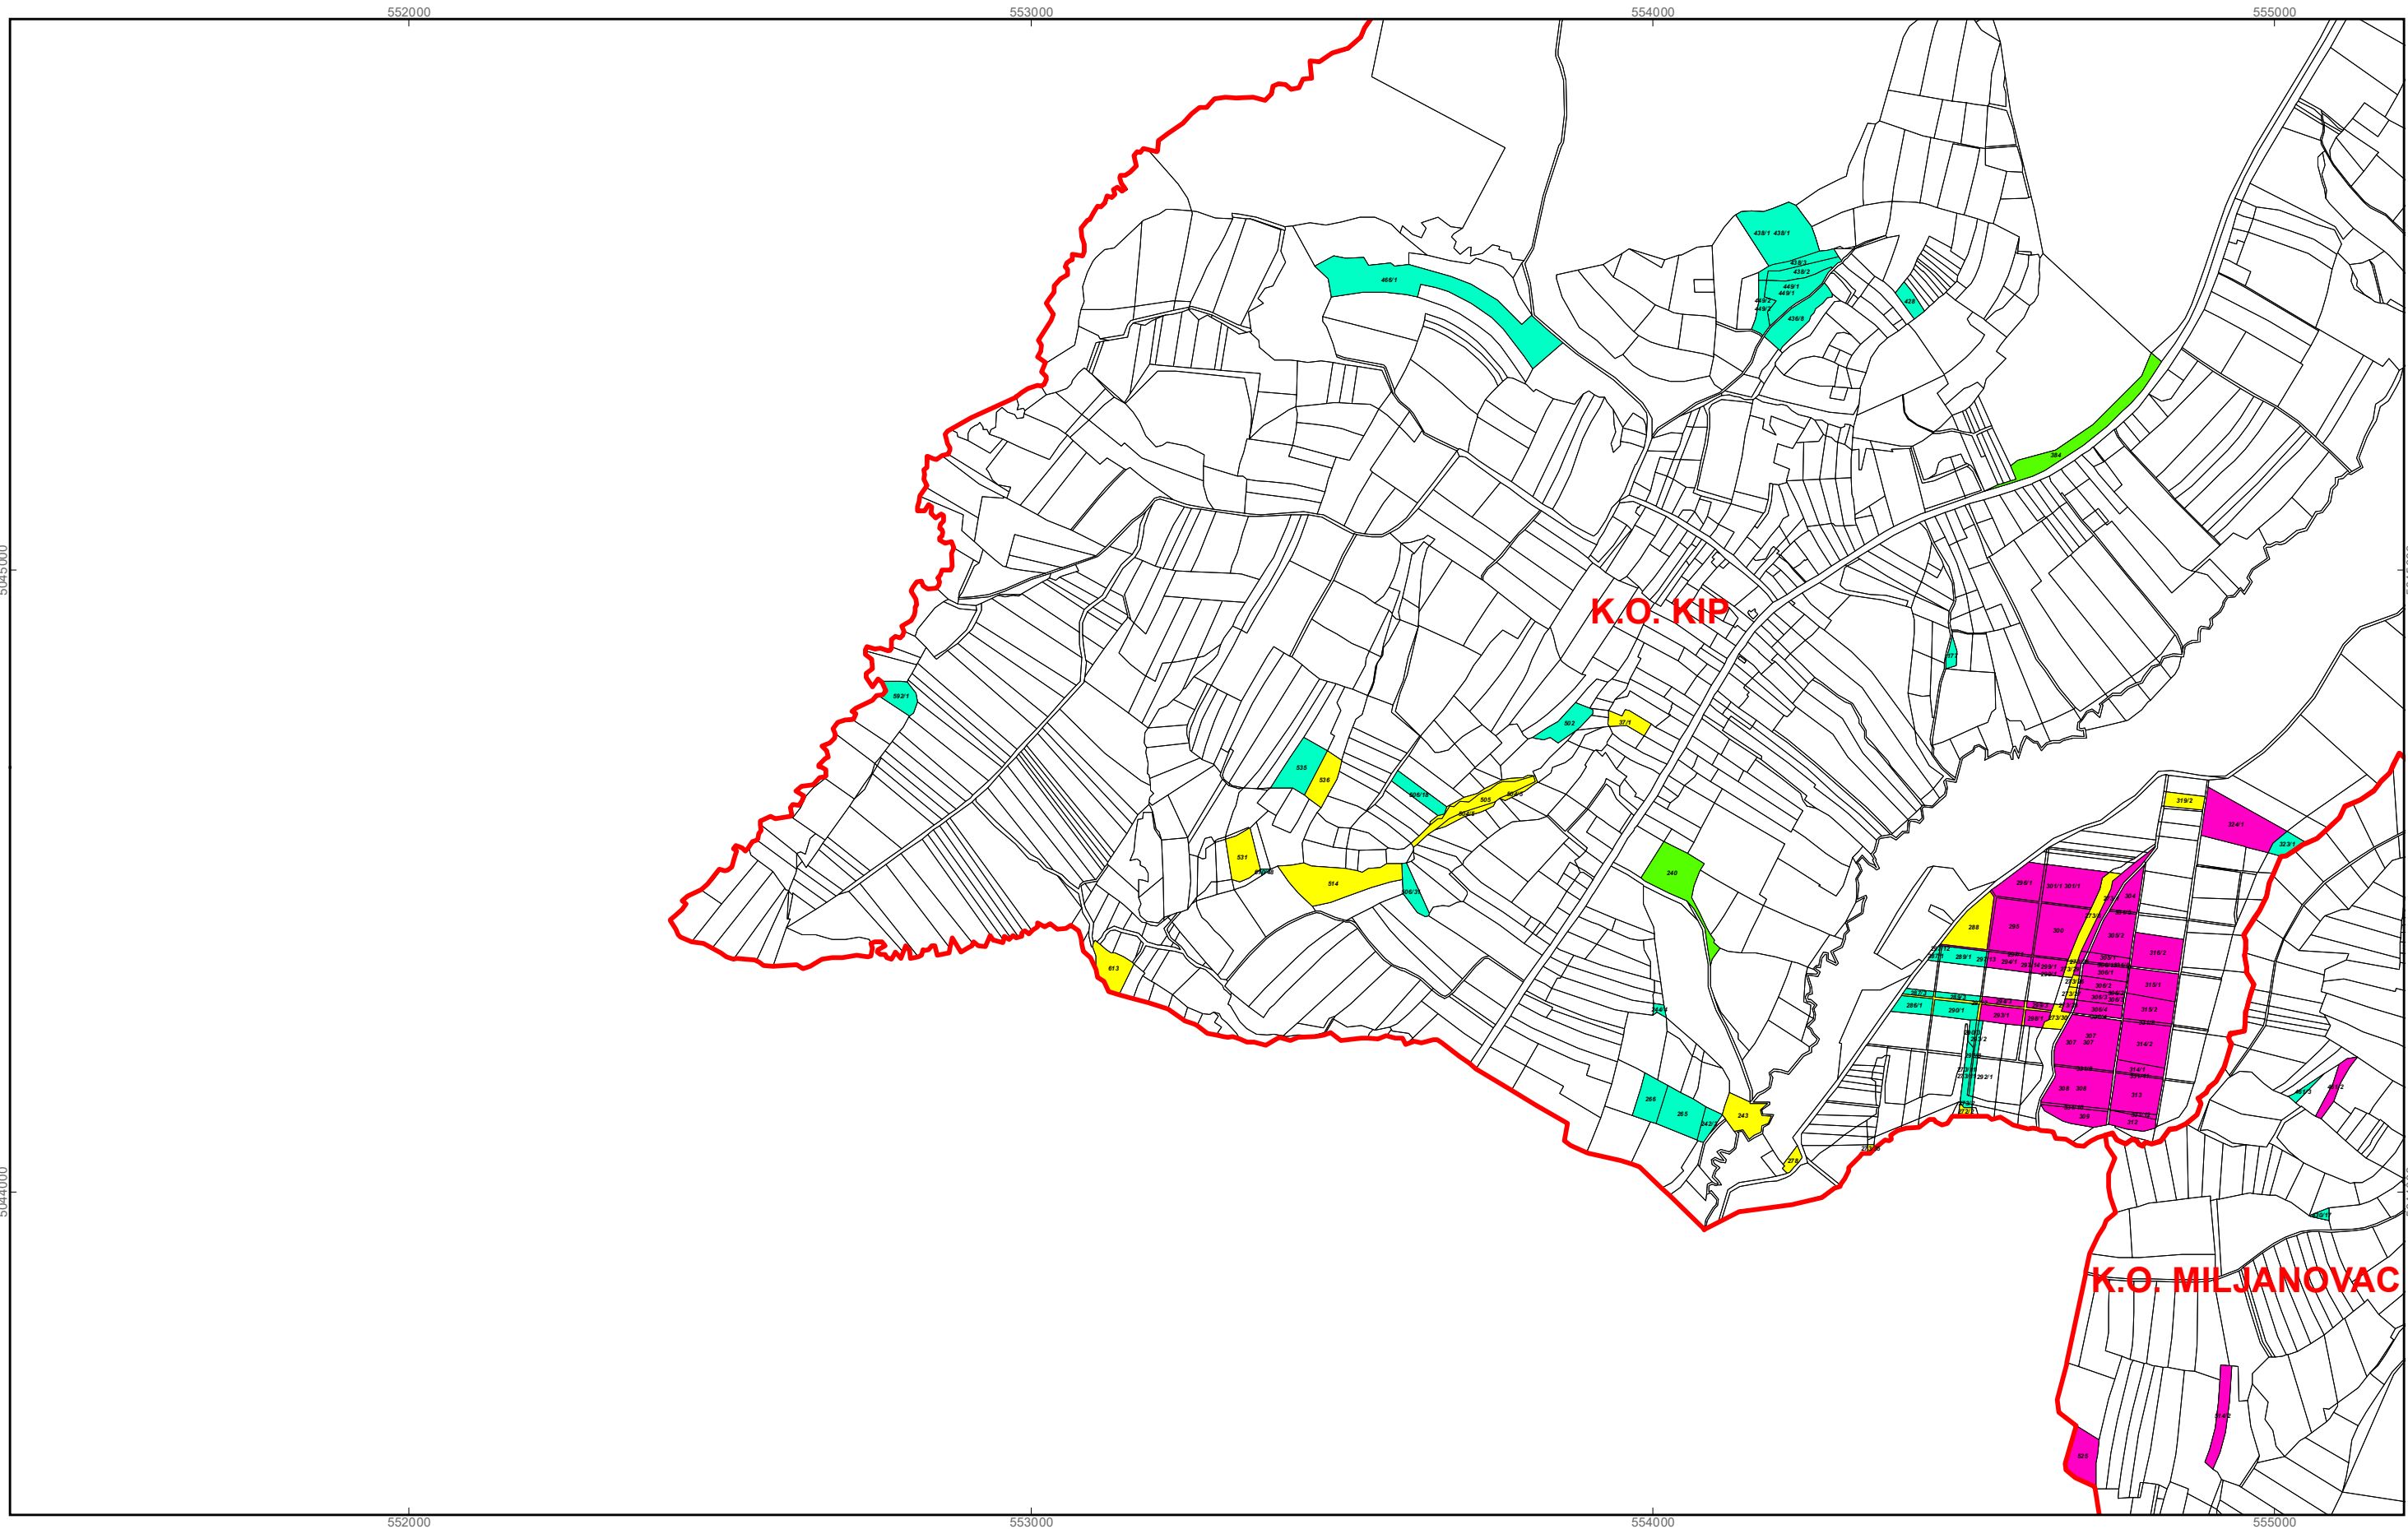

Program raspolaganja

- katastarske čestice predviđene za ostale namjene
- katastarske čestice predviđene za povrat
- katastarske čestice predviđene za prodaju
- katastarske čestice predviđene za zakup
- granice katastarskih općina

M 1:10.000

OPĆINA SIRAČ
PK-4

kopija katastarskog plana