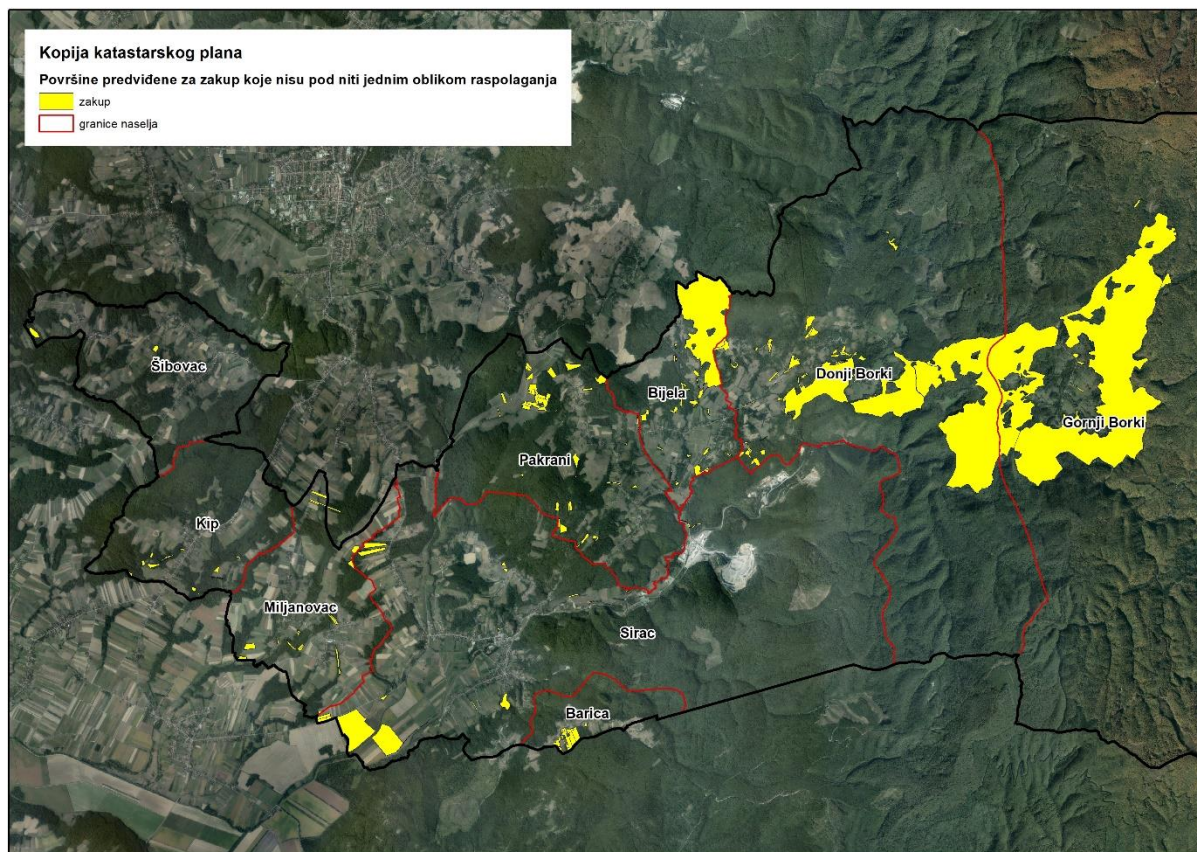

Slika 6: Površine određene za davanje u zakup koje nisu pod niti jednim oblikom raspolaganja

Izvor: Državna geodetska uprava, općina Sirač - obrada autora

6. POVRŠINE ODREĐENE ZA PRODAJU

Na području općine Sirač za prodaju poljoprivrednog zemljišta određeno je 43,4514 hektara.

Popis svih katastarskih čestica poljoprivrednog zemljišta u vlasništvu RH određenih za prodaju nalazi se u PRILOGU 1.

Kopija katastarskog plana sa prikazom svih katastarskih čestica poljoprivrednog zemljišta u vlasništvu RH koje su određene za prodaju, sa podlogom digitalne ortofoto karte općine Sirač izrađena je prema službeno dostavljenim podacima Državne geodetske uprave, podataka općine Sirač i Ministarstva poljoprivrede za potrebe izrade Programa i nalazi se u PRILOGU KKP-4 dok je njen umanjeni prikaz vidljiv na slici 7.