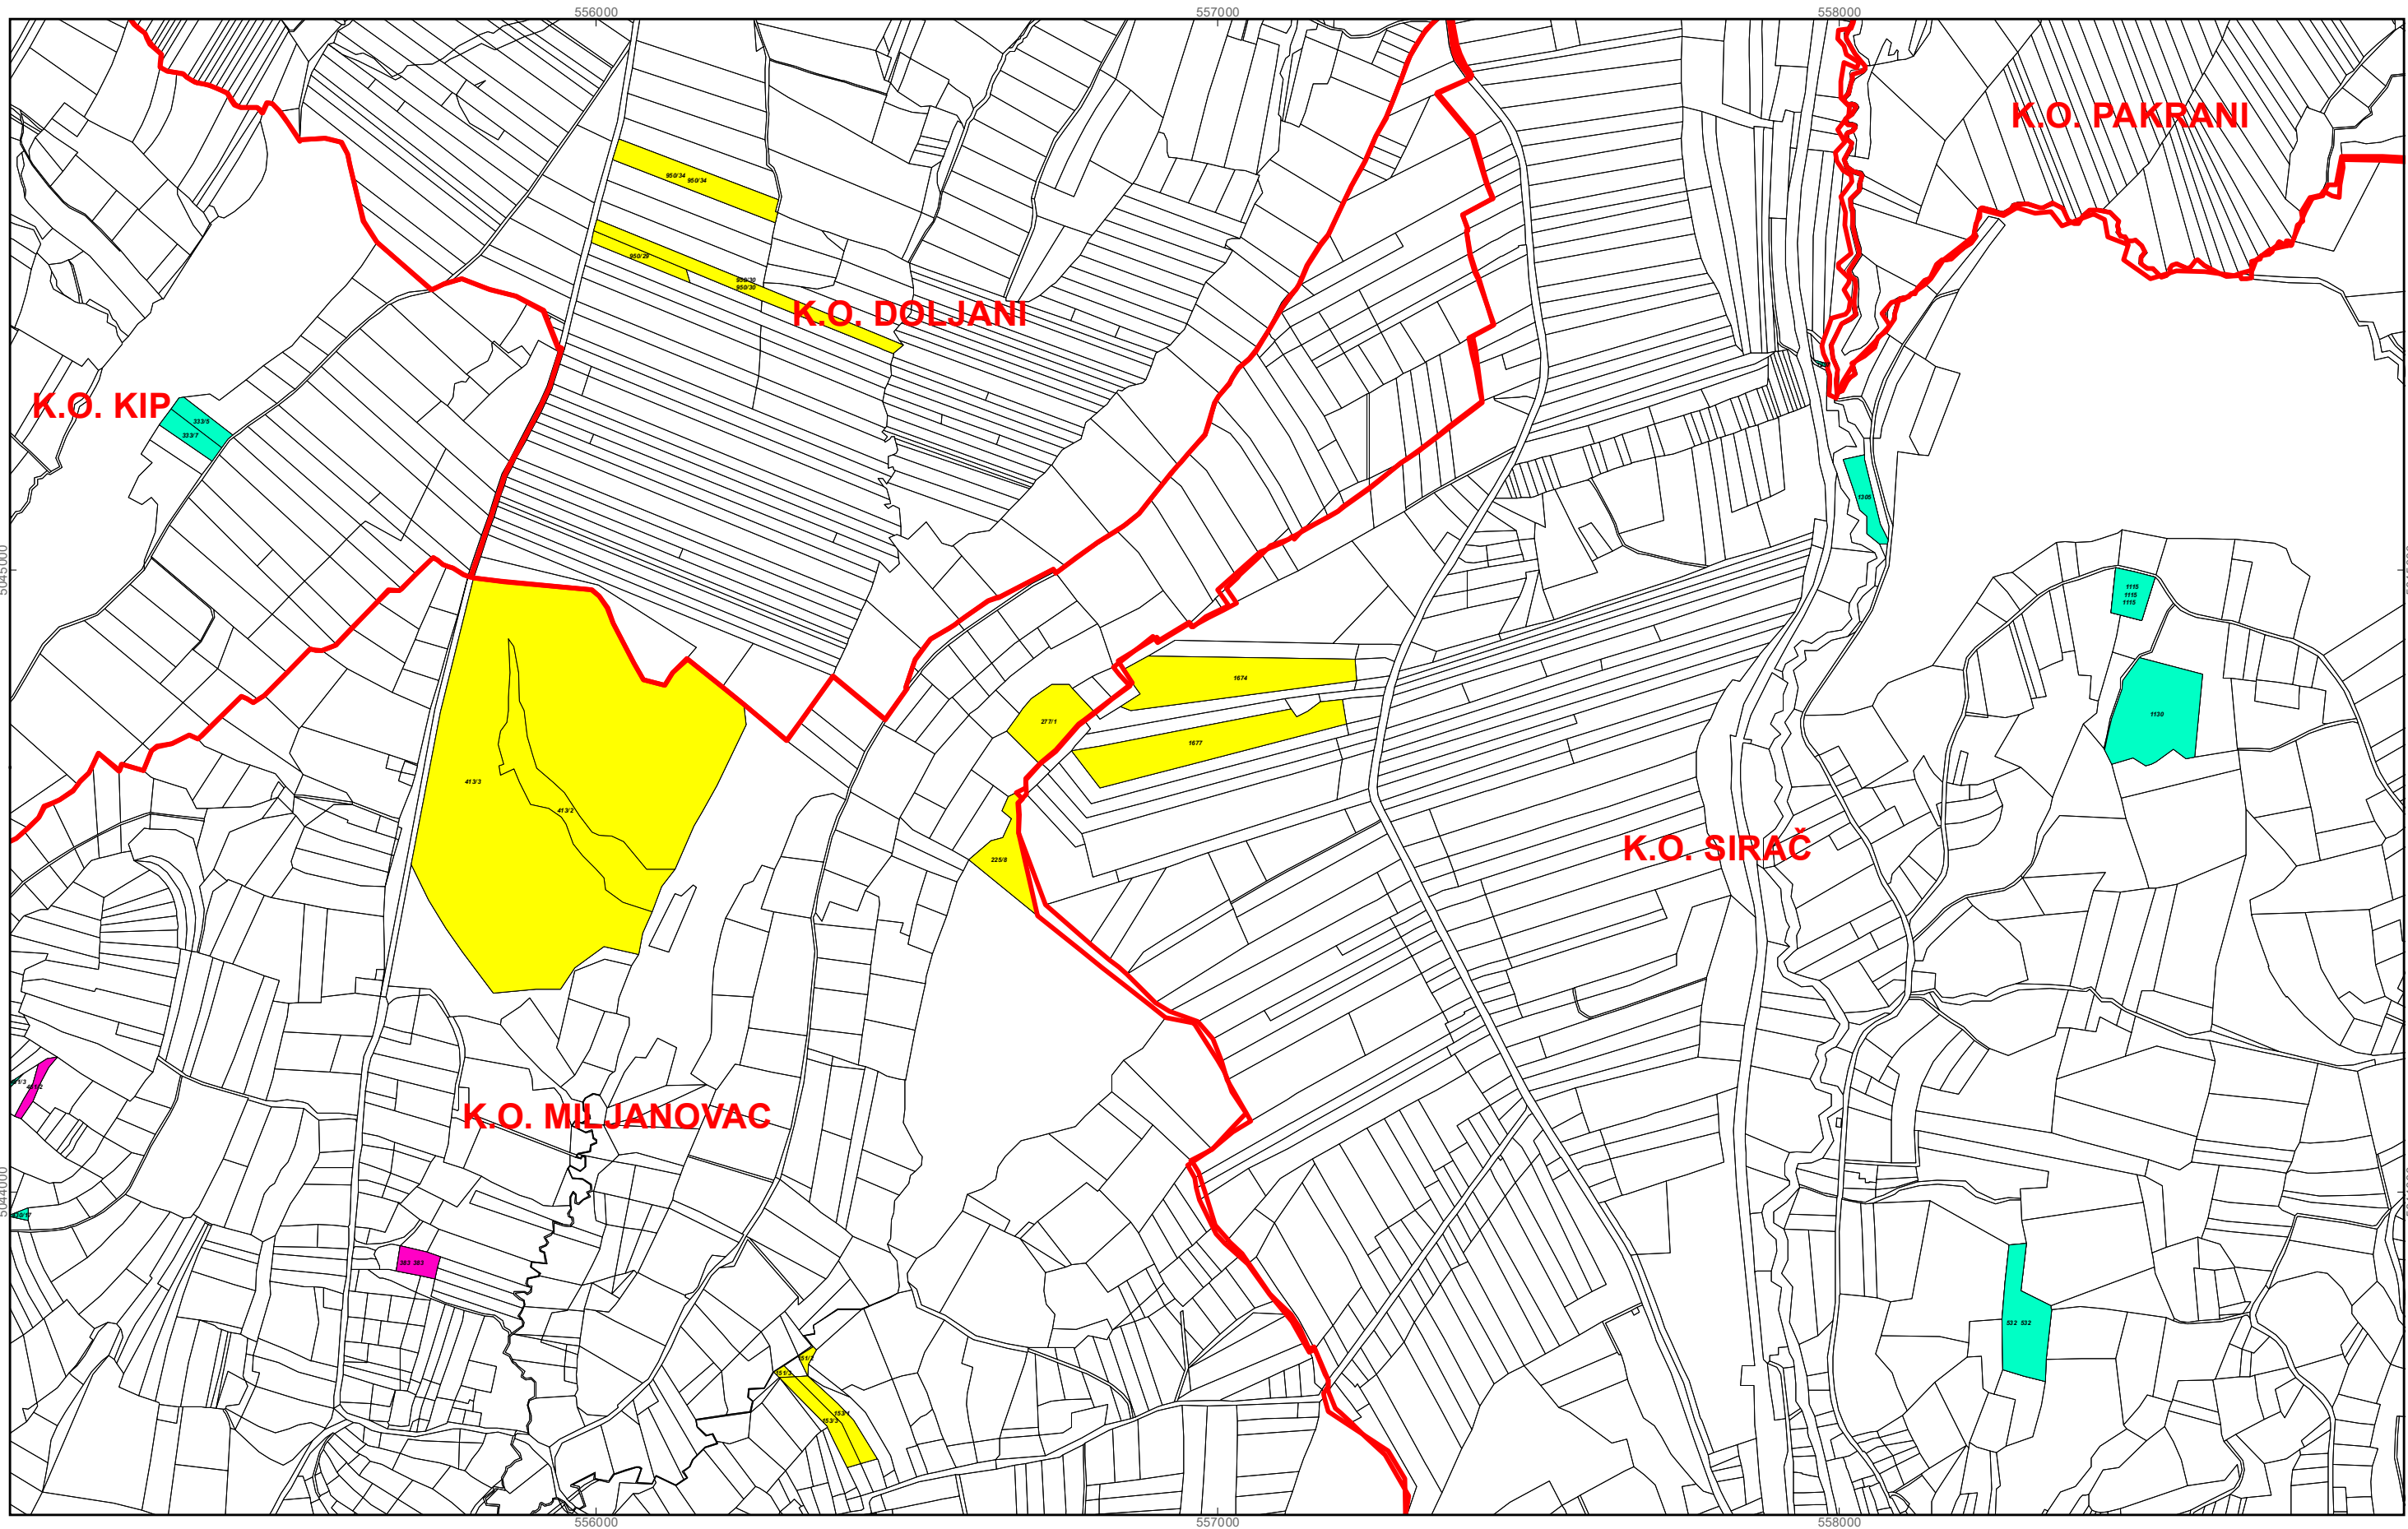

Program raspolaganja

- katastarske čestice predviđene za ostale namjene
- katastarske čestice predviđene za povrat
- katastarske čestice predviđene za prodaju
- katastarske čestice predviđene za zakup
- granice katastarskih općina

M 1:10.000

OPĆINA SIRAČ
PK-5

kopija katastarskog plana