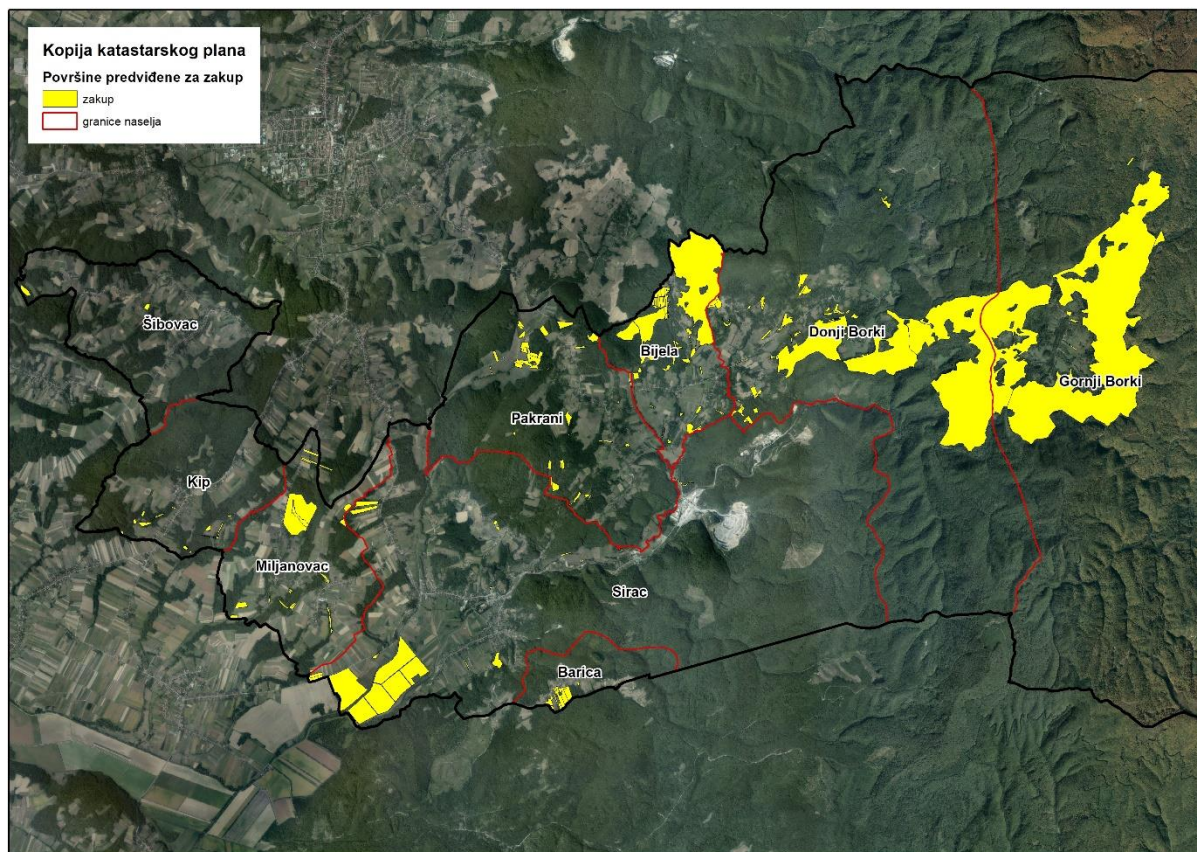

Slika 5: Površine određene za davanje u zakup
Izvor: Državna geodetska uprava, općina Sirač - obrada autora

Popis svih katastarskih čestica poljoprivrednog zemljišta u vlasništvu RH određenih za davanje u zakup nalazi se u PRILOGU 1.

Od sveukupne navedene površine 77,4309 hektara ne nalazi se pod niti jednim oblikom raspolaganja. Prikaz po katastarskim općinama dan je u tablici T-4.

T-4: Poljoprivredno zemljište određeno za zakup prema katastarskim općinama

Naziv katastarske općine	Površina (ha)
Bijela	9,4295
Borki	18,4407
Doljani	2,4493
Kip	2,8851
Miljanovac	4,4322
Pakrani	14,9273
Šibovac	1,1909
Sirač	23,6759
Ukupno	77,4309